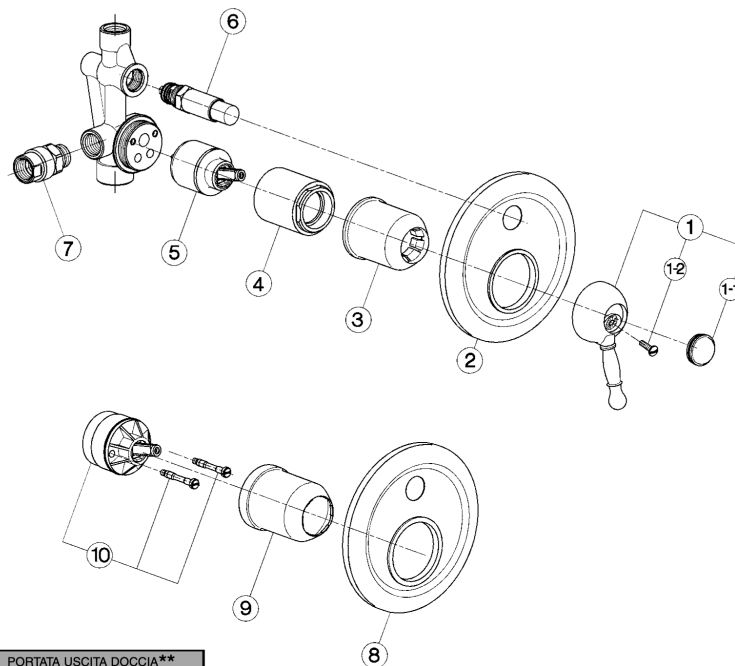

## Parte esterna monomando baño/ducha empotrado ARCANA ROYAL\_AY002100

**cisal**

### AY 00210 (ZA 00221)

- Monocomando vasca-doccia incasso
- Single lever bath-shower mixer
- UP-Wannenfüll-u. Brausebatterie 1/2"
- Mitigeur bain/douche encastré

bar	PORTATA USCITA VASCA * BATH OUTLET FLOW RATE DURCHFLOß WANNE DEBIT BAIGNOIRE l/min.	PORTATA USCITA DOCCIA** SHOWER OUTLET FLOW RATE DURCHFLOß BRAUSE DEBIT DOUCHE l/min.
0,5	10	5,5
1	13,5	7,5
2	19	10,5
3	23	12,5
4	26,5	14,5
5	30	16

AY.10

AY002100

<https://es.cisal.it/parte-externa-monomando-bano-ducha-empotrado-arcana-royal-ay002100>