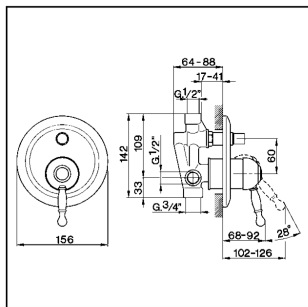

## Parte esterna monomando baño/ducha empotrado ARCANA ROYAL\_AY002100

**cisal**

### AY 00210 (ZA 00221)

- Monocomando vasca-doccia incasso
- Single lever bath-shower mixer
- UP-Wannenfüll-u. Brausebatterie 1/2"
- Mitigeur bain/douche encastré

bar	PORTATA USCITA VASCA * BATH OUTLET FLOW RATE DURCHFLOß WANNE DEBIT BAIGNOIRE l/min.	PORTATA USCITA DOCCIA** SHOWER OUTLET FLOW RATE DURCHFLOß BRAUSE DEBIT DOUCHE l/min.
0,5	10	5,5
1	13,5	7,5
2	19	10,5
3	23	12,5
4	26,5	14,5
5	30	16