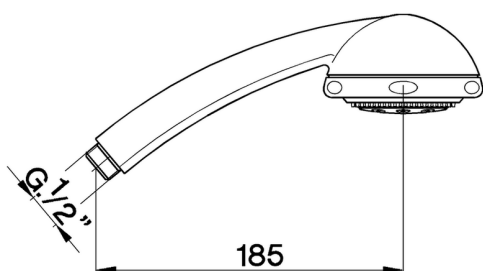

Duchita Titania SHOWER_DS014120

MODELO **DS014120**

Duchita Titania, 3 funciones de ABS

ACABADOS DISPONIBLES

CARACTERÍSTICAS

2026-06-16