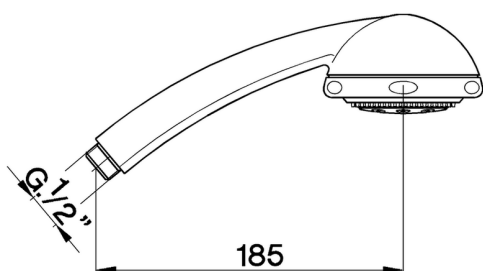

## Duchita Titania SHOWER\_DS014120

MODELO **DS014120**

Duchita Titania, 3 funciones de ABS

ACABADOS DISPONIBLES

CARACTERÍSTICAS

2026-05-02