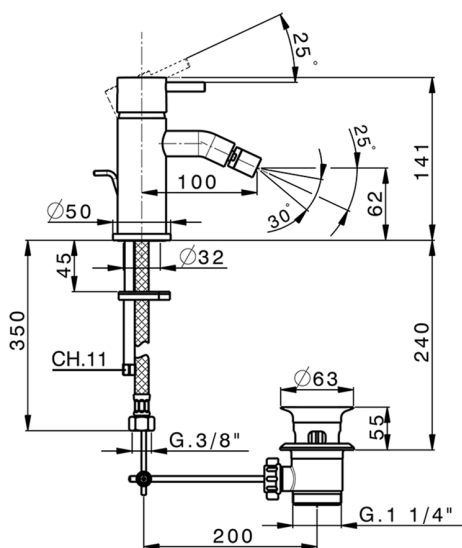

Bidé monomando NUOVA LESS_LN000550

MODELO **LN000550**

Bidé monomando, con desagüe automático
1"1/4, latiguillos acero G.3/8"

ACABADOS DISPONIBLES

-  **21** 21 Cromo
-  **2F** 2F Niquel Cepillado
-  **40** 40 Negro Mate
-  **4Q** 4Q Blanco Mate

CARACTERÍSTICAS

Recambio Cartucho **ZZ99672000**

Cartucho Monomando 35 mm

EcoStop

La función EcoStop limita el caudal del agua aproximadamente el 50% de la salida máxima con una leve resistencia en la maneta. Basta con empujar ligeramente más allá de la mitad del tope sólo cuando se requiera la salida máxima de agua. Esto permitirá ahorrar hasta un 50% de agua.