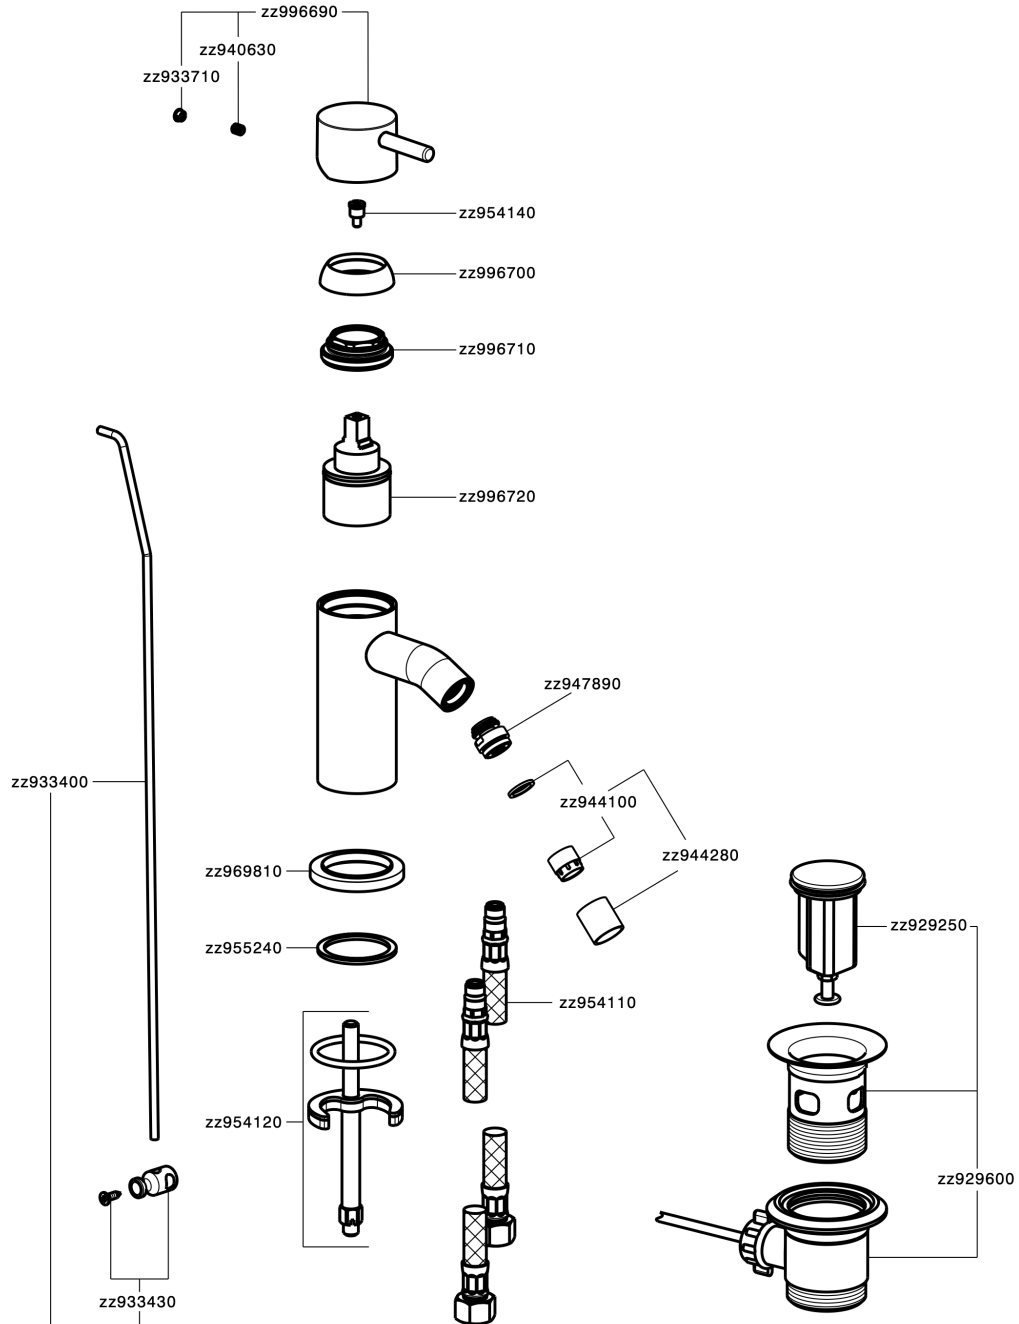

Bidé monomando NUOVA LESS_LN000550

LN000550

<https://es.cisal.it/bide-monomando-nuova-less-ln000550>

2024-11-23