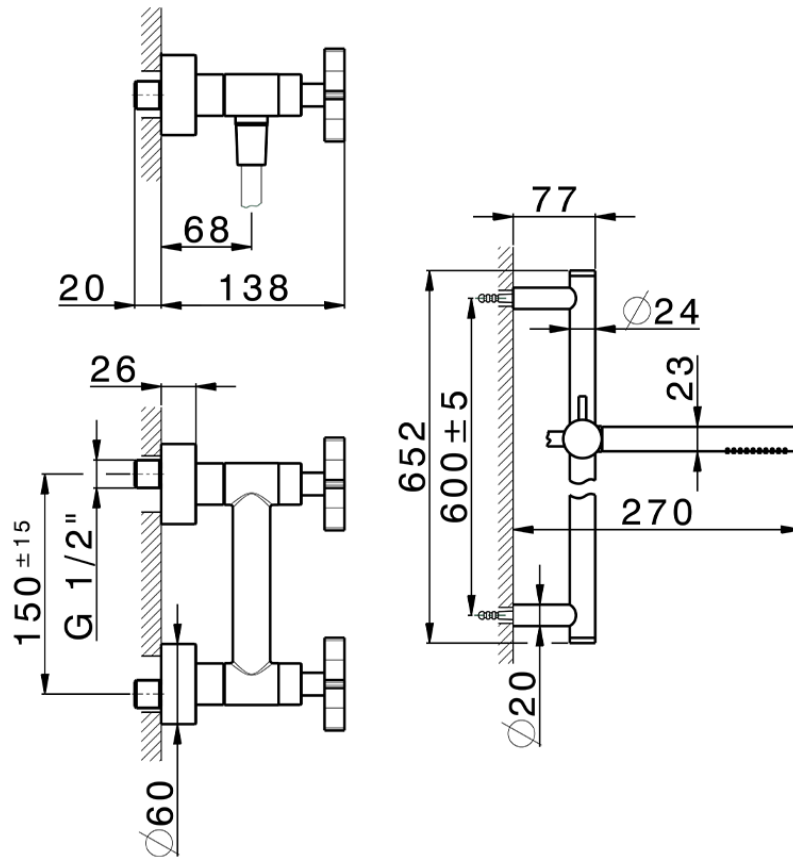

Ducha con duplex GRACE_GS000460

GS000460

<https://es.cisal.it/ducha-con-duplex-grace-gs000460>

2026-05-03