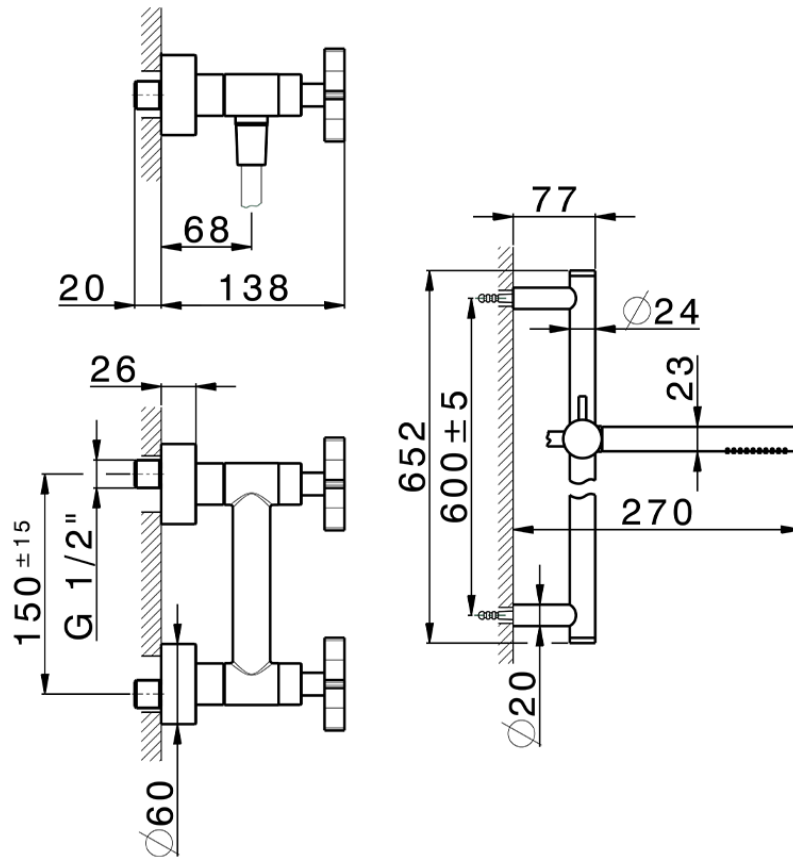

Ducha con duplex GRACE_GS000460

GS000460

<https://es.cisal.it/ducha-con-duplex-grace-gs000460>

2026-05-01