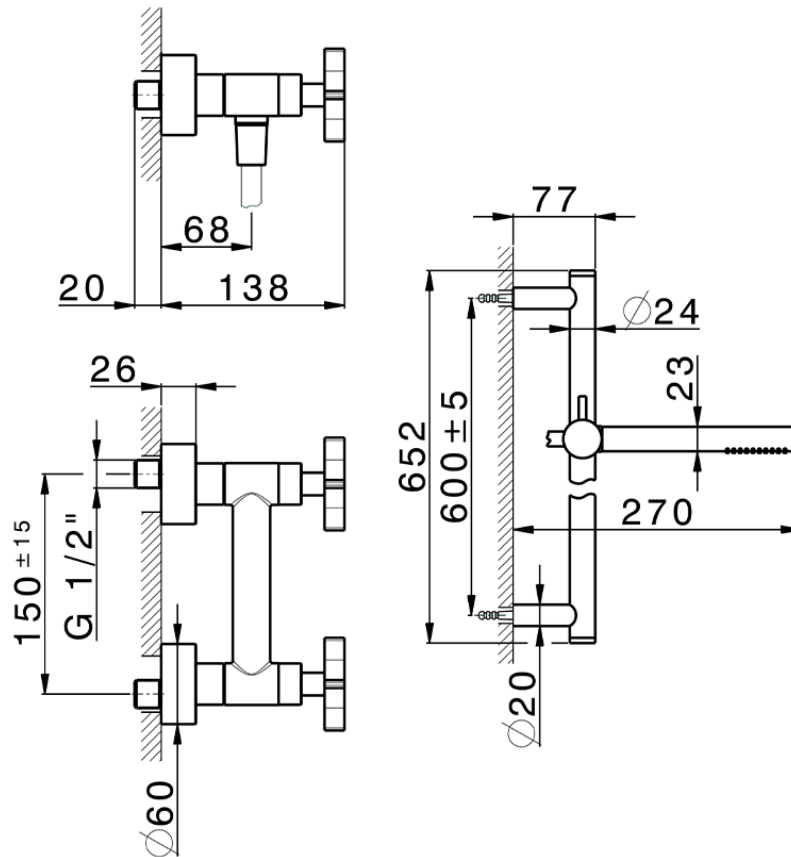

## Ducha con duplex GRACE\_GS000460

GS000460

<https://es.cisal.it/ducha-con-duplex-grace-gs000460>

2026-05-03