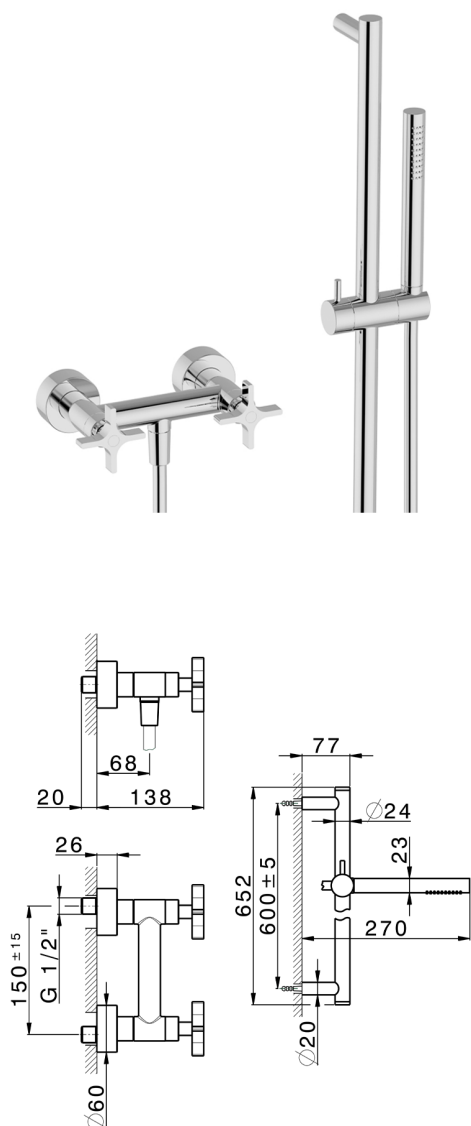

Ducha con duplex GRACE_GS000460

MODELO **GS000460**

Ducha con duplex, Barra 60 cm con soporte corredero, duchita una función Ø 22,5 mm de Latón, flexible liso SUPREME 150 cm

ACABADOS DISPONIBLES

-  **21** 21 Cromo
-  **2F** 2F Niquel Cepillado
-  **2W** 2W Oro Cepillado
-  **5H** 5H Dark Brass Brushed
-  **5L** 5L Brushed Black Titanium
-  **6T** 6T Cromo/Negro Mate