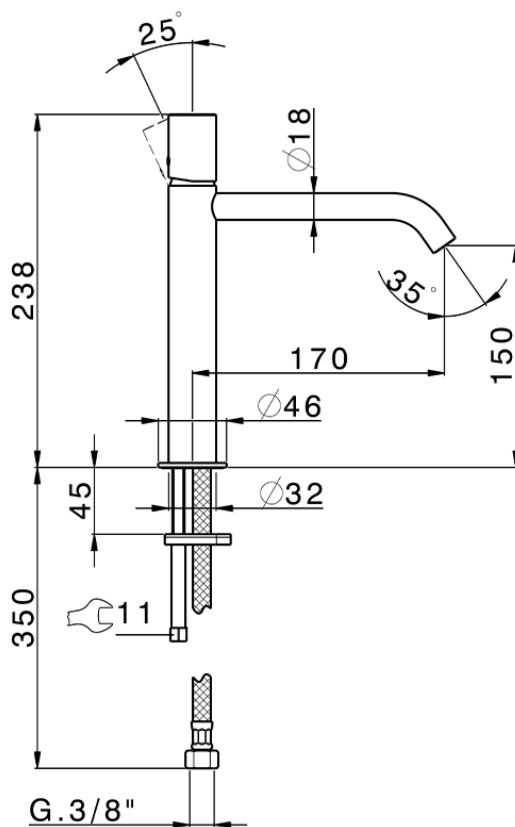

Lavabo monomando medio SMOOTH X32_X3001504

X3001504

<https://es.cisal.it/lavabo-monomando-medio-smooth-x32-x3001504>

2025-01-15