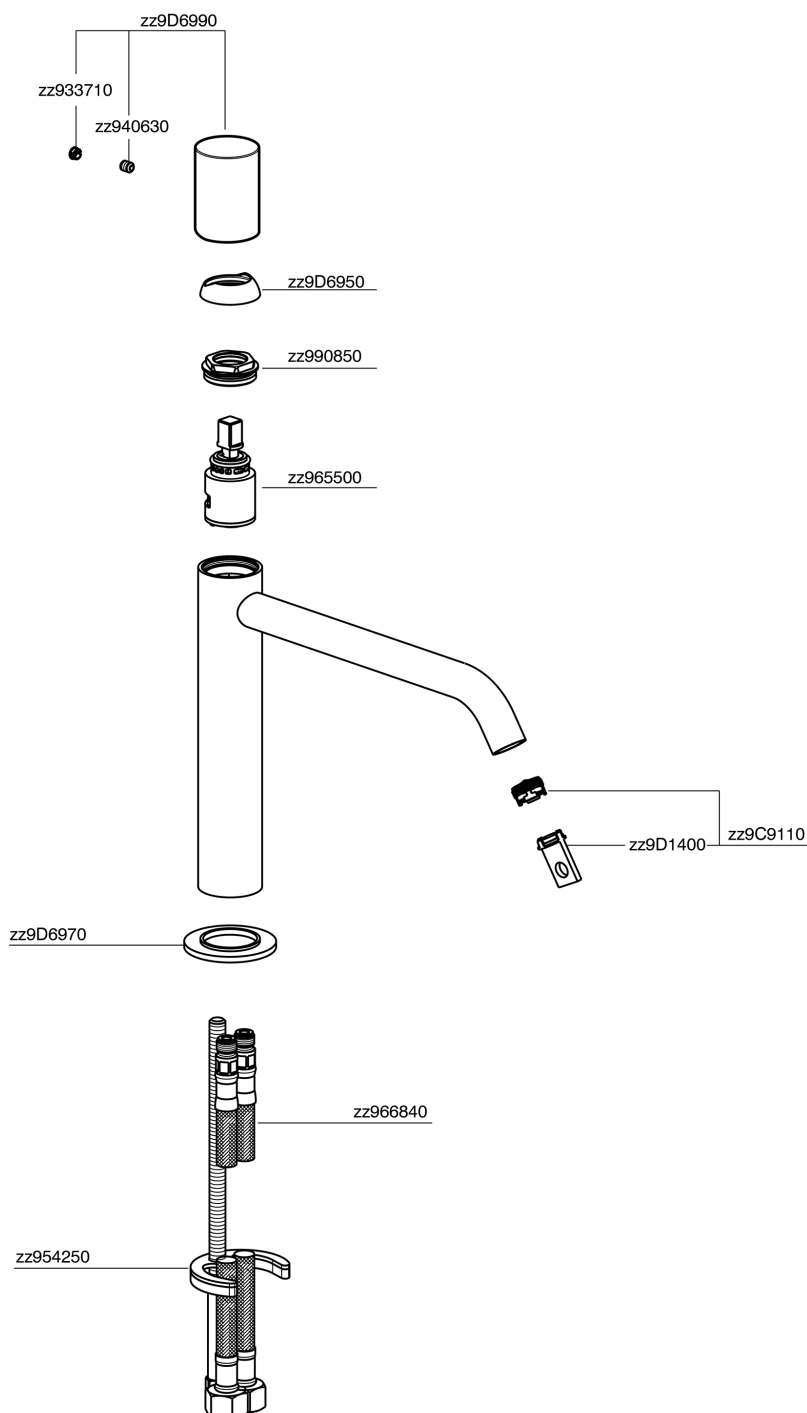

Lavabo monomando medio SMOOTH X32_X3001504

MODELO **X3001504**

Lavabo monomando medio, sin desagüe automático, latiguillos acero G.3/8", con palanca lisa, Inox AISI 316L

ACABADOS DISPONIBLES

-  **5H** 5H Dark Brass Brushed
-  **5L** 5L Brushed Black Titanium
-  **5N** 5N Oro Rosa Cepillado
-  **D1** D1 Inox Cepillado

CARACTERÍSTICAS

Recambio Cartucho **ZZ96550000**

Cartucho Monomando 25 mm

Lavabo monomando medio SMOOTH X32_X3001504

X3001504

<https://es.cisal.it/lavabo-monomando-medio-smooth-x32-x3001504>

2025-01-15