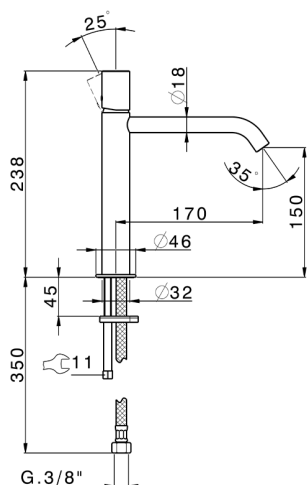

Lavabo monomando medio SMOOTH X32_X3001504

MODELO **X3001504**

Lavabo monomando medio, sin desagüe automático, latiguillos acero G.3/8", con palanca lisa, Inox AISI 316L

ACABADOS DISPONIBLES

-  **5H** 5H Dark Brass Brushed
-  **5L** 5L Brushed Black Titanium
-  **5N** 5N Oro Rosa Cepillado
-  **D1** D1 Inox Cepillado

CARACTERÍSTICAS

Recambio Cartucho **ZZ96550000**

Cartucho Monomando 25 mm

Lavabo monomando medio SMOOTH X32_X3001504

X3001504

<https://es.cisal.it/lavabo-monomando-medio-smooth-x32-x3001504>

2025-01-15