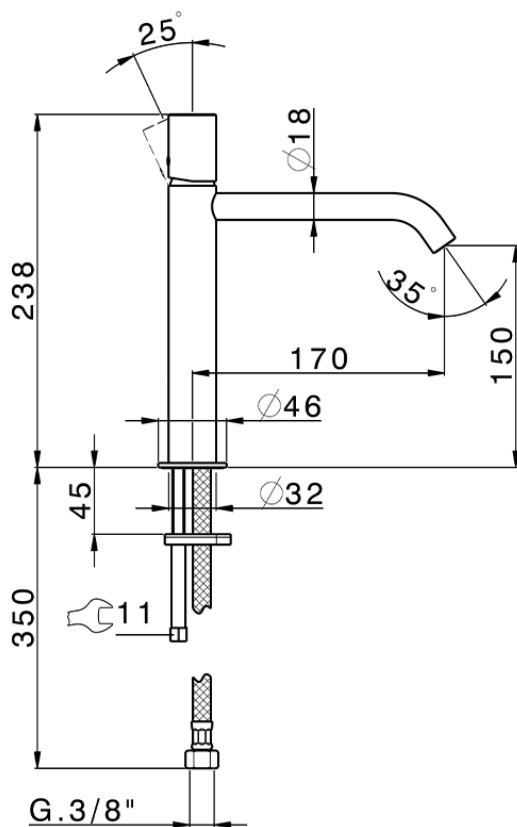

## Lavabo monomando medio SMOOTH X32\_X3001504

X3001504

<https://es.cisal.it/lavabo-monomando-medio-smooth-x32-x3001504>

2025-01-15