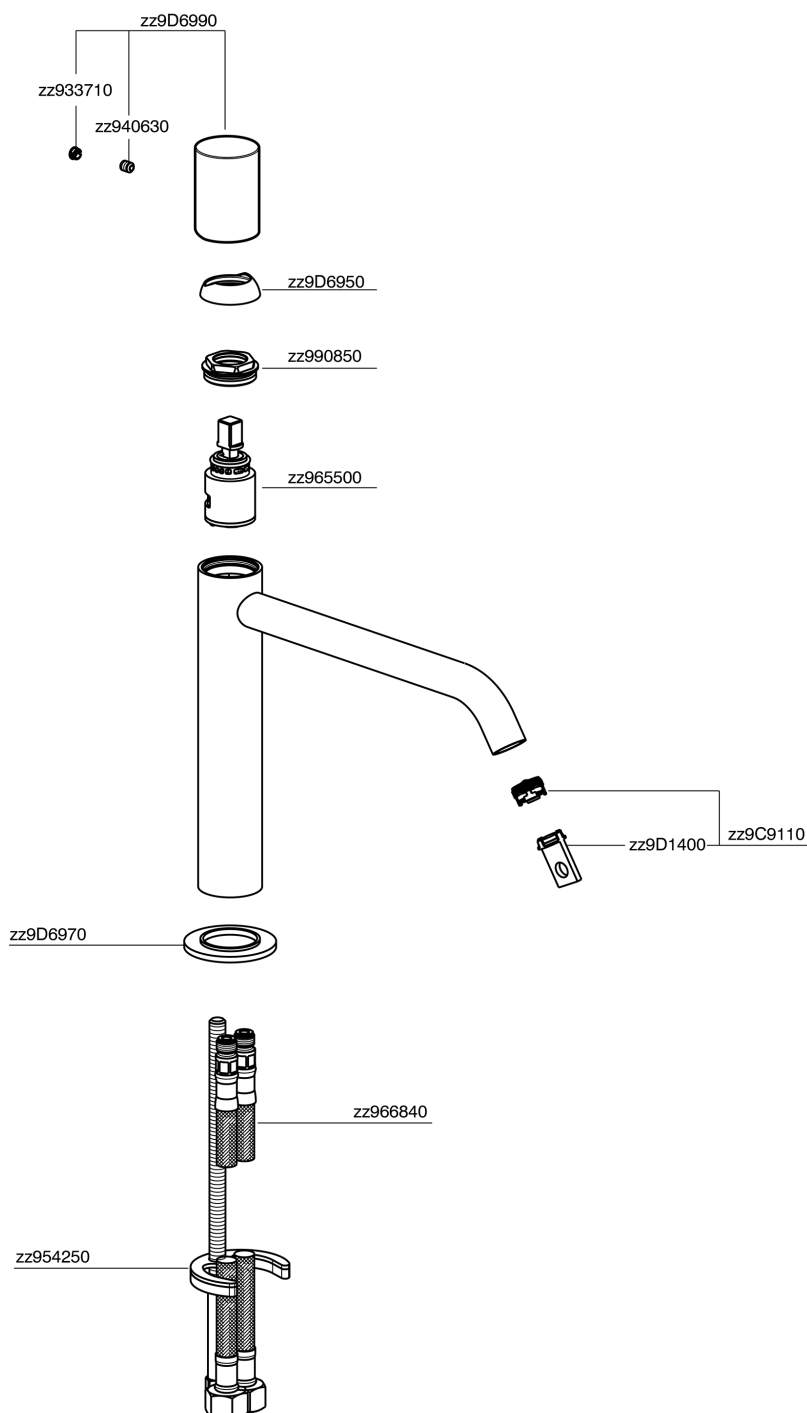

## Lavabo monomando medio SMOOTH X32\_X3001504

X3001504

<https://es.cisal.it/lavabo-monomando-medio-smooth-x32-x3001504>

2025-01-15