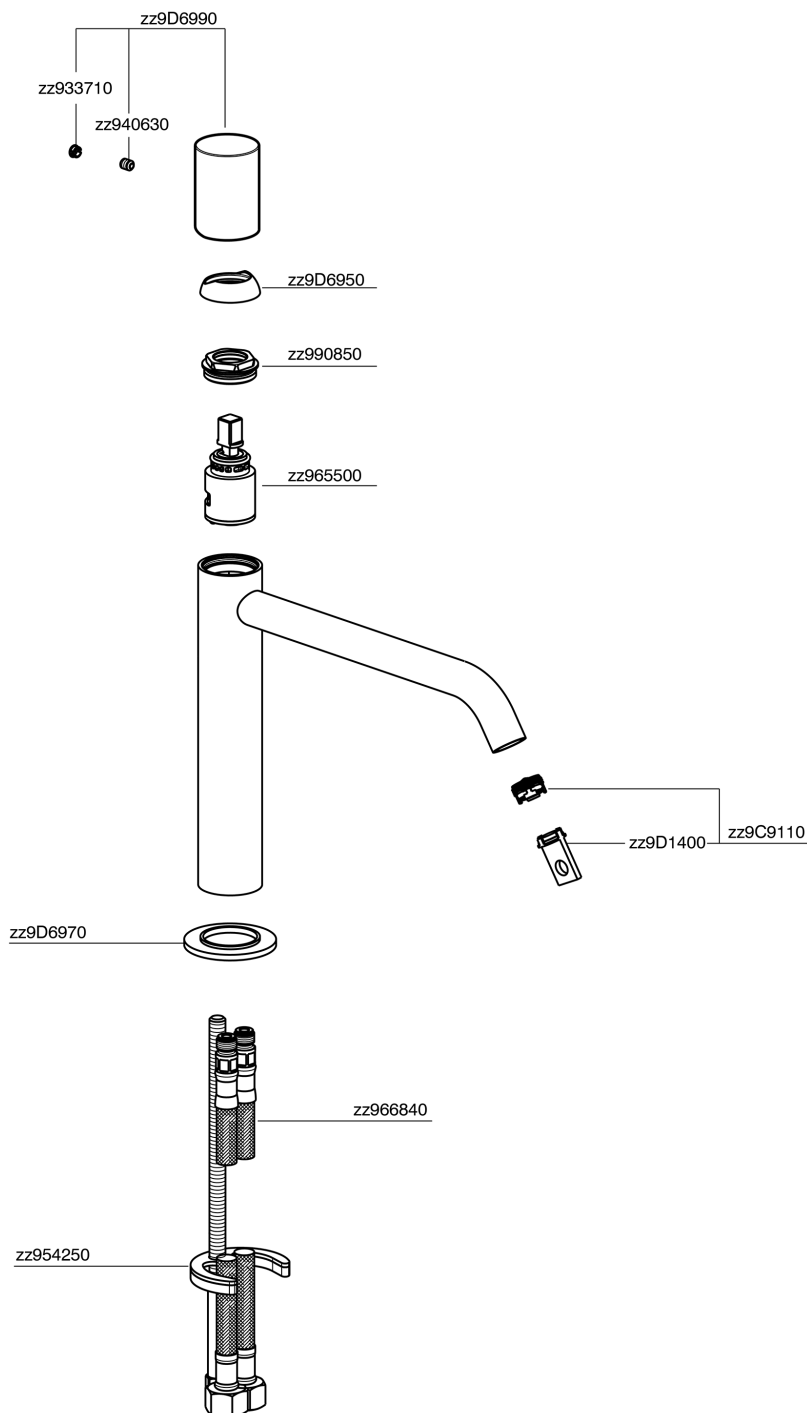

Lavabo monomando medio SMOOTH X32_X3001504

MODELO **X3001504**

Lavabo monomando medio, sin desagüe automático, latiguillos acero G.3/8", con palanca lisa, Inox AISI 316L

ACABADOS DISPONIBLES

-  **5H** 5H Dark Brass Brushed
-  **5L** 5L Brushed Black Titanium
-  **5N** 5N Oro Rosa Cepillado
-  **D1** D1 Inox Cepillado

CARACTERÍSTICAS

Recambio Cartucho **ZZ96550000**

Cartucho Monomando 25 mm

Lavabo monomando medio SMOOTH X32_X3001504

X3001504

<https://es.cisal.it/lavabo-monomando-medio-smooth-x32-x3001504>

2025-01-15