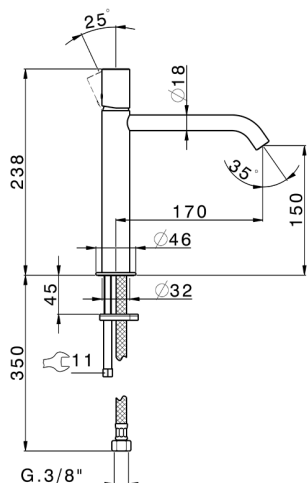

Lavabo monomando medio SMOOTH X32_X3001504

MODELO **X3001504**

Lavabo monomando medio, sin desagüe automático, latiguillos acero G.3/8", con palanca lisa, Inox AISI 316L

ACABADOS DISPONIBLES

-  **5H** 5H Dark Brass Brushed
-  **5L** 5L Brushed Black Titanium
-  **5N** 5N Oro Rosa Cepillado
-  **D1** D1 Inox Cepillado

CARACTERÍSTICAS

Recambio Cartucho **ZZ96550000**

Cartucho Monomando 25 mm

Lavabo monomando medio SMOOTH X32_X3001504

X3001504

<https://es.cisal.it/lavabo-monomando-medio-smooth-x32-x3001504>

2025-01-15