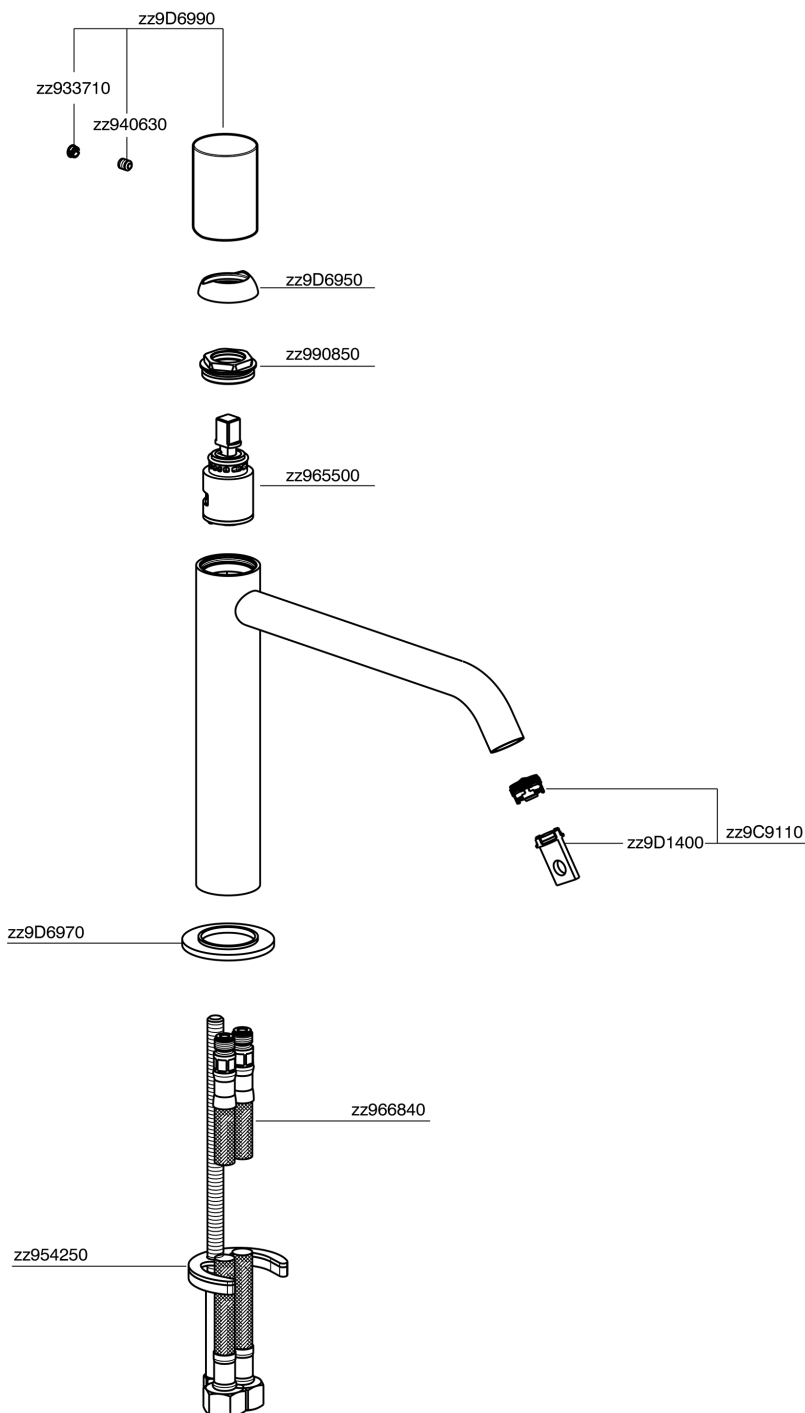

Lavabo monomando medio SMOOTH X32_X3001504

X3001504

<https://es.cisal.it/lavabo-monomando-medio-smooth-x32-x3001504>

2025-01-15