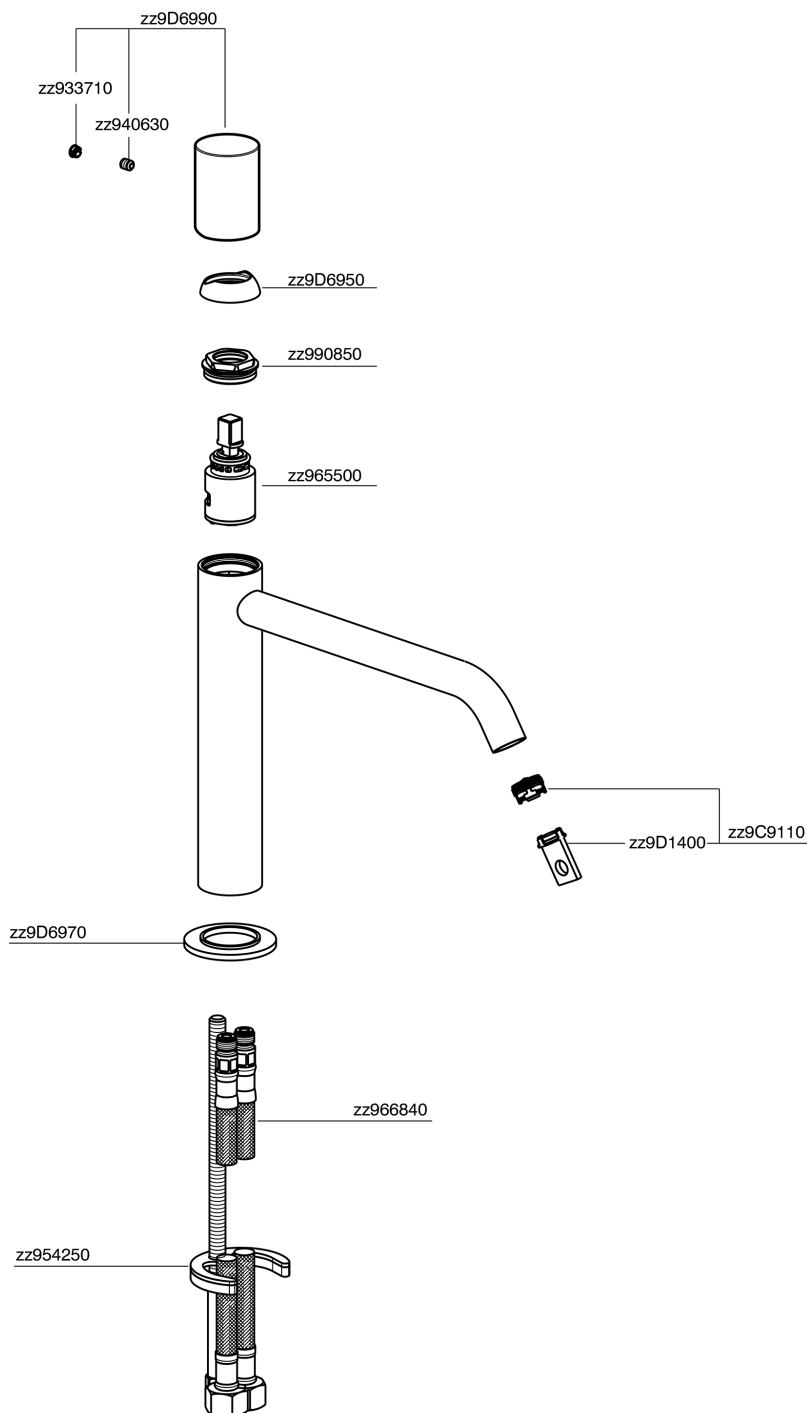

Lavabo monomando medio SMOOTH X32_X3001504

X3001504

<https://es.cisal.it/lavabo-monomando-medio-smooth-x32-x3001504>

2025-01-15