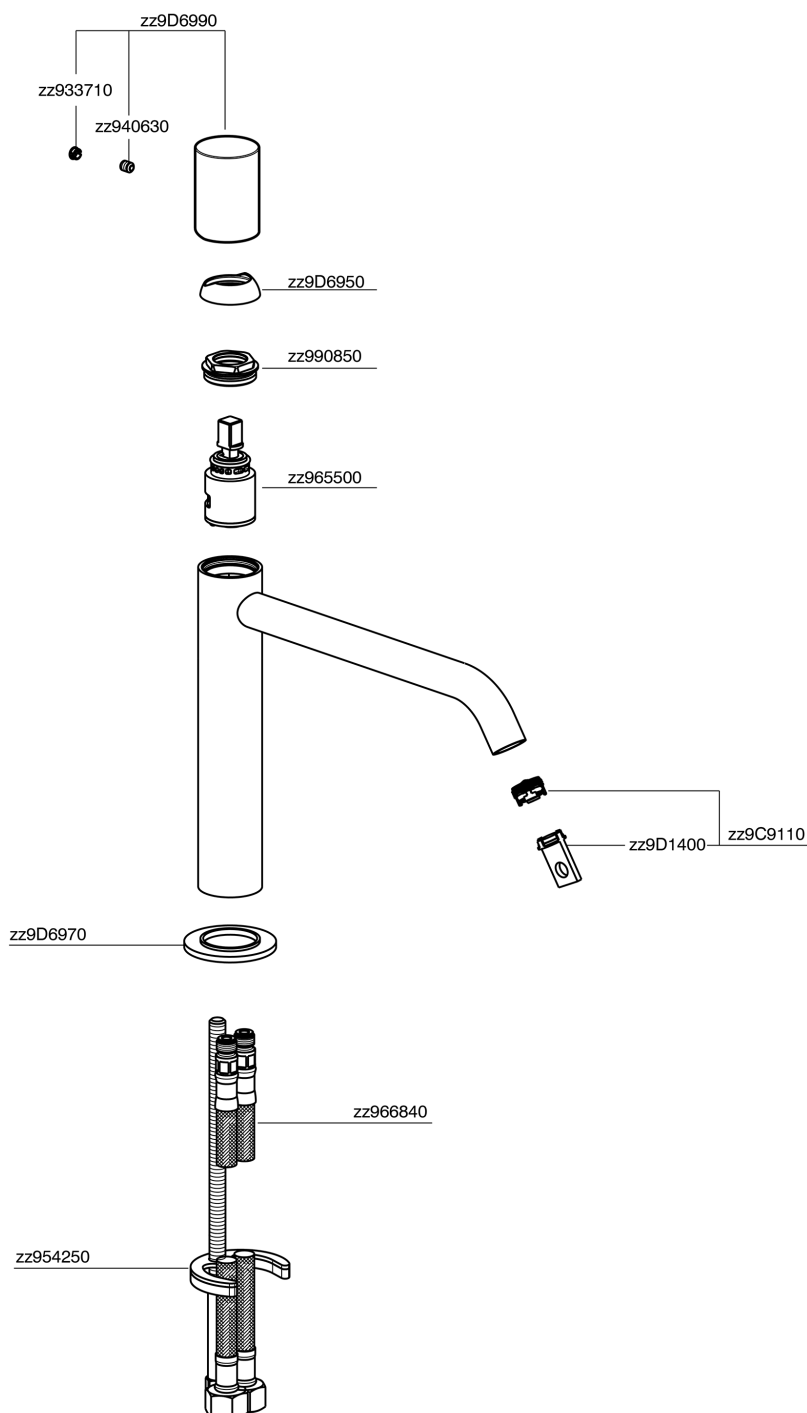

## Lavabo monomando medio SMOOTH X32\_X3001504

MODELO **X3001504**

Lavabo monomando medio, sin desagüe automático, latiguillos acero G.3/8", con palanca lisa, Inox AISI 316L

### ACABADOS DISPONIBLES

-  **5H** 5H Dark Brass Brushed
-  **5L** 5L Brushed Black Titanium
-  **5N** 5N Oro Rosa Cepillado
-  **D1** D1 Inox Cepillado

### CARACTERÍSTICAS

Recambio Cartucho **ZZ96550000**

**Cartucho Monomando 25 mm**

## Lavabo monomando medio SMOOTH X32\_X3001504

X3001504

<https://es.cisal.it/lavabo-monomando-medio-smooth-x32-x3001504>

2025-01-15