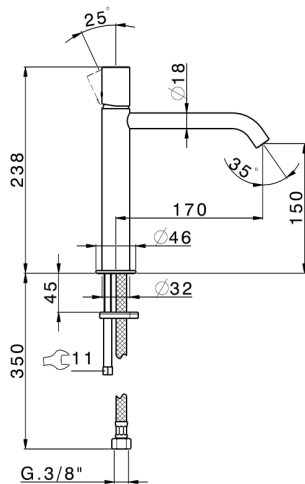

## Lavabo monomando medio SMOOTH X32\_X3001504

MODELO **X3001504**

Lavabo monomando medio, sin desagüe automático, latiguillos acero G.3/8", con palanca lisa, Inox AISI 316L

### CARACTERÍSTICAS

Recambio Cartucho **ZZ96550000**

**Cartucho Monomando 25 mm**

## Lavabo monomando medio SMOOTH X32\_X3001504

X3001504

<https://es.cisal.it/lavabo-monomando-medio-smooth-x32-x3001504>

2025-01-15