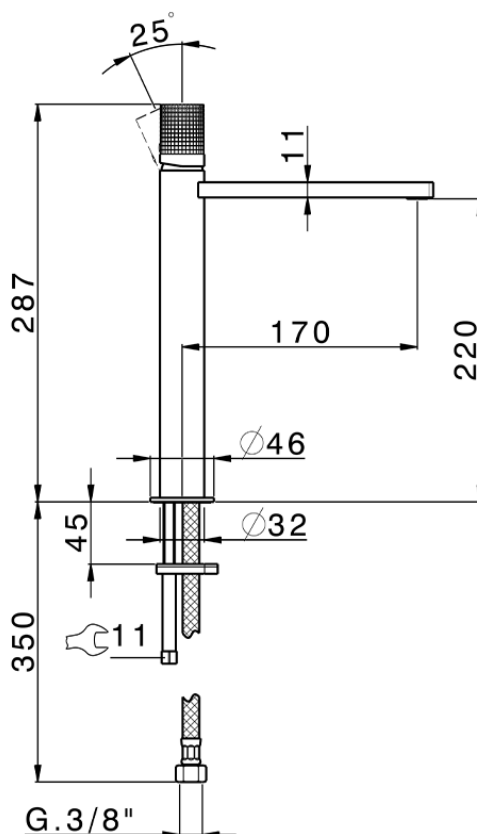

Lavabo monomando alto NUANCE X32_X2003544

X2003544

<https://es.cisal.it/lavabo-monomando-alto-nuance-x32x2003544>

2024-09-19