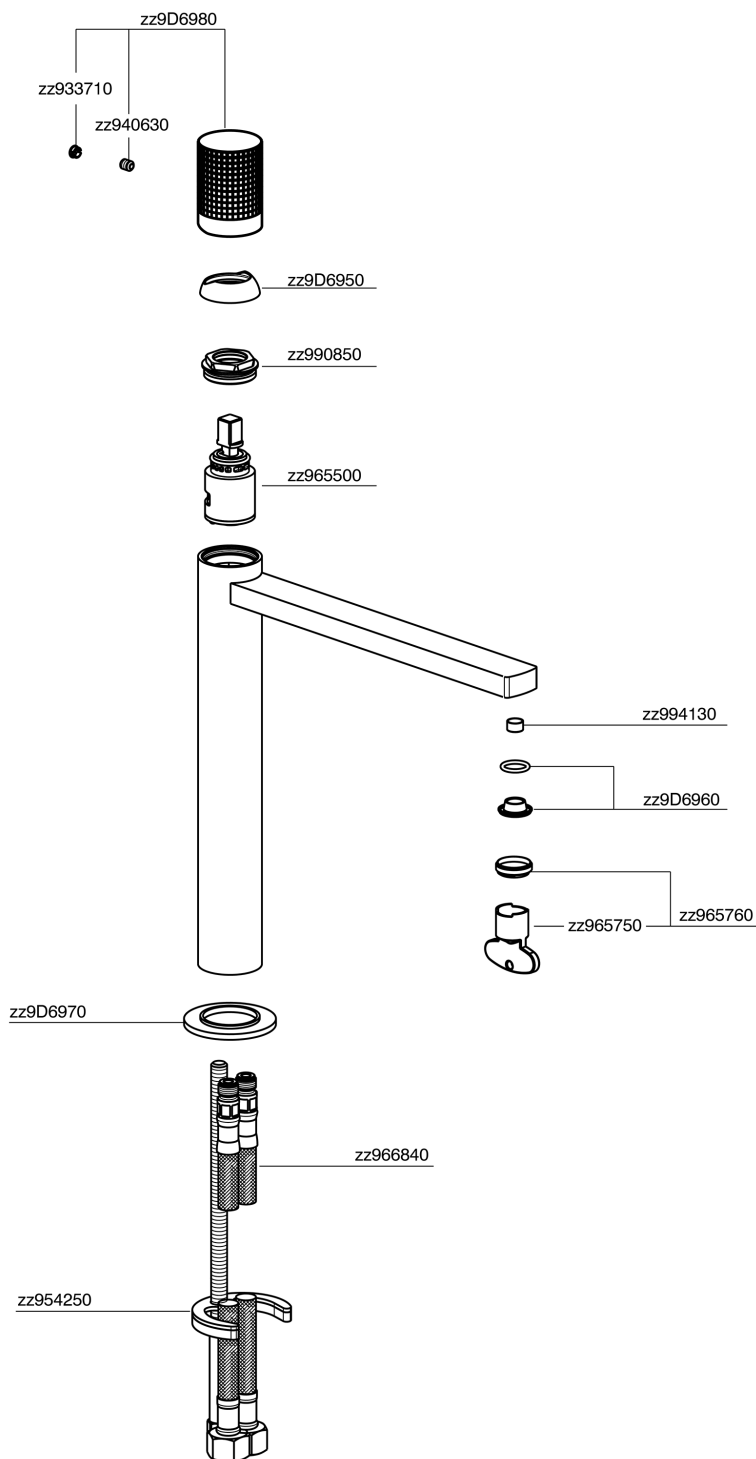

Lavabo monomando alto NUANCE X32_X2003544

X2003544

<https://es.cisal.it/lavabo-monomando-alto-nuance-x32x2003544>

2024-09-19