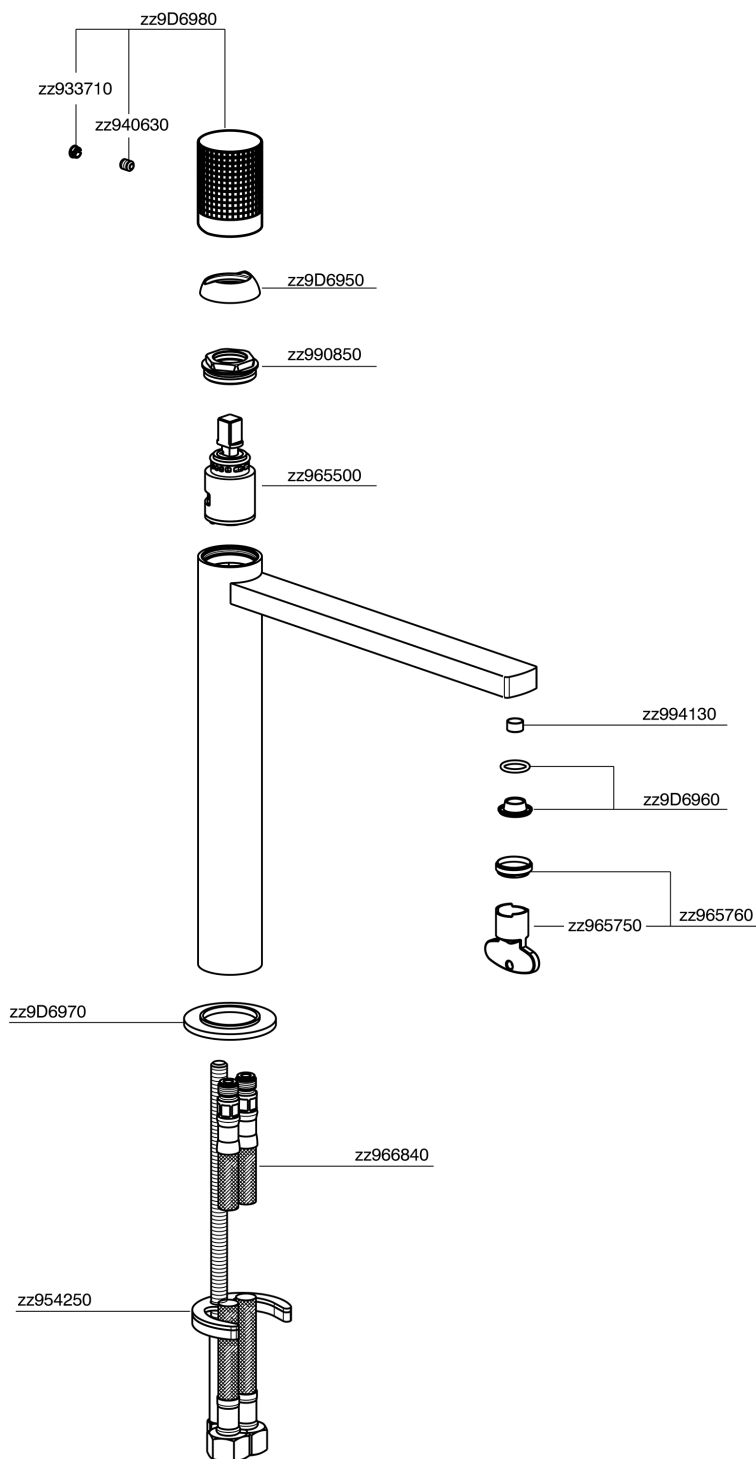

Lavabo monomando alto NUANCE X32_X2003544

MODELO **X2003544**

Lavabo monomando alto, sin desagüe automático, latiguillos acero G.3/8", Inox AISI 316L

ACABADOS DISPONIBLES

-  **5H** 5H Dark Brass Brushed
-  **5L** 5L Brushed Black Titanium
-  **5N** 5N Oro Rosa Cepillado
-  **D1** D1 Inox Cepillado

CARACTERÍSTICAS

Recambio Cartucho **ZZ96550000**

Cartucho Monomando 25 mm

Lavabo monomando alto NUANCE X32_X2003544

X2003544

<https://es.cisal.it/lavabo-monomando-alto-nuance-x32x2003544>

2024-09-19