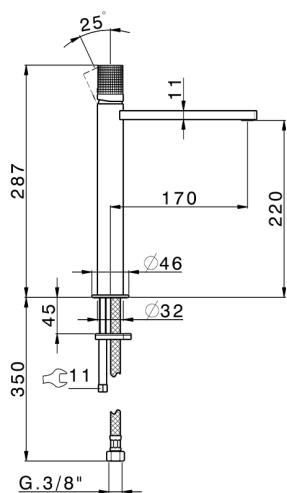

Lavabo monomando alto NUANCE X32_X2003544

MODELO **X2003544**

Lavabo monomando alto, sin desagüe automático, latiguillos acero G.3/8", Inox AISI 316L

ACABADOS DISPONIBLES

-  **5H** 5H Dark Brass Brushed
-  **5L** 5L Brushed Black Titanium
-  **5N** 5N Oro Rosa Cepillado
-  **D1** D1 Inox Cepillado

CARACTERÍSTICAS

Recambio Cartucho **ZZ96550000**

Cartucho Monomando 25 mm

Lavabo monomando alto NUANCE X32_X2003544

X2003544

<https://es.cisal.it/lavabo-monomando-alto-nuance-x32x2003544>

2024-09-19