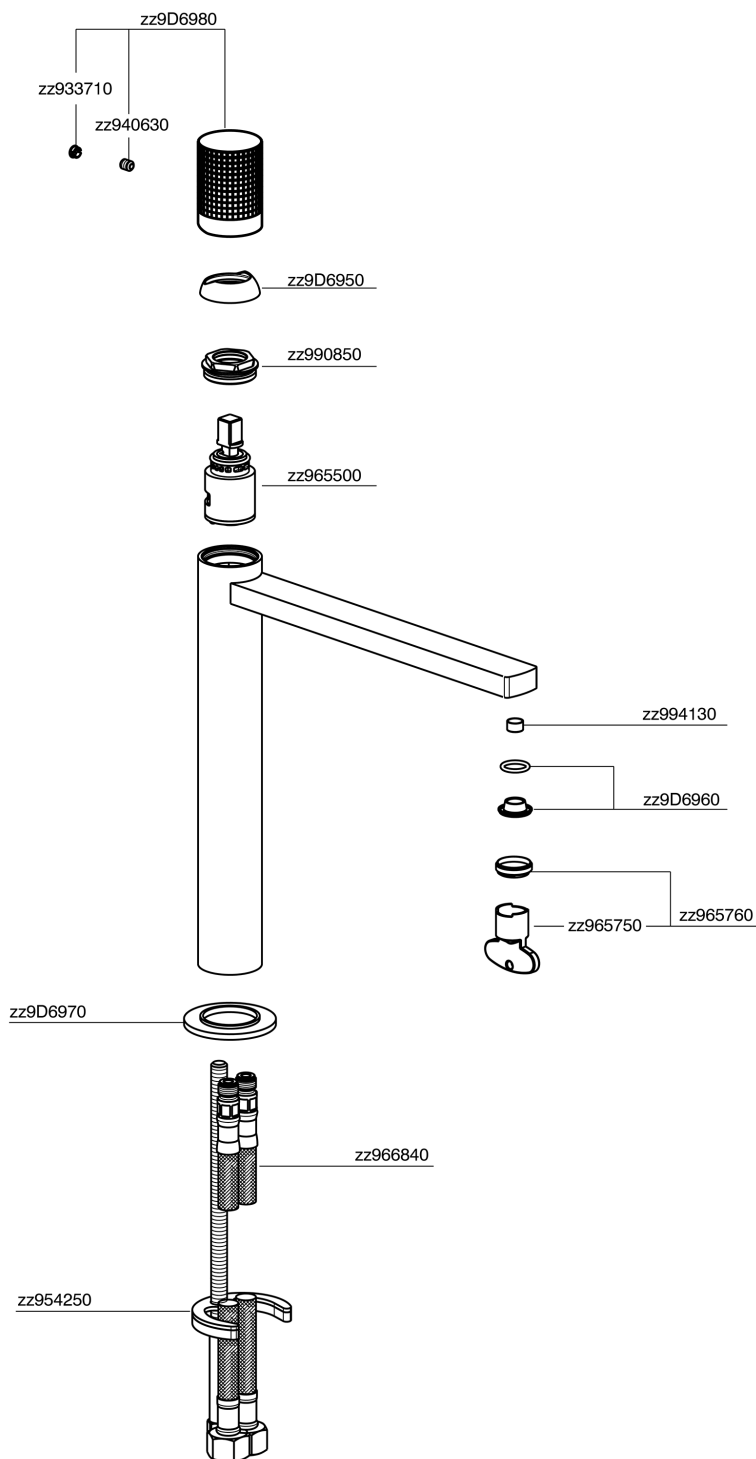

Lavabo monomando alto NUANCE X32_X2003544

X2003544

<https://es.cisal.it/lavabo-monomando-alto-nuance-x32x2003544>

2024-09-16