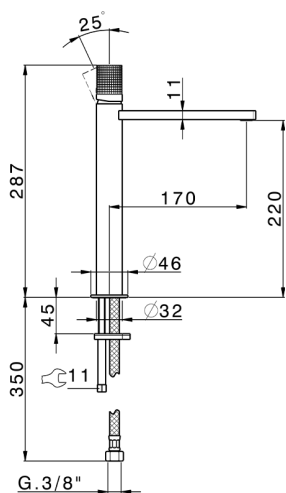

Lavabo monomando alto NUANCE X32_X2003544

MODELO **X2003544**

Lavabo monomando alto, sin desagüe automático, latiguillos acero G.3/8", Inox AISI 316L

ACABADOS DISPONIBLES

-  **5H** 5H Dark Brass Brushed
-  **5L** 5L Brushed Black Titanium
-  **5N** 5N Oro Rosa Cepillado
-  **D1** D1 Inox Cepillado

CARACTERÍSTICAS

Recambio Cartucho **ZZ96550000**

Cartucho Monomando 25 mm

Lavabo monomando alto NUANCE X32_X2003544

X2003544

<https://es.cisal.it/lavabo-monomando-alto-nuance-x32x2003544>

2024-09-16