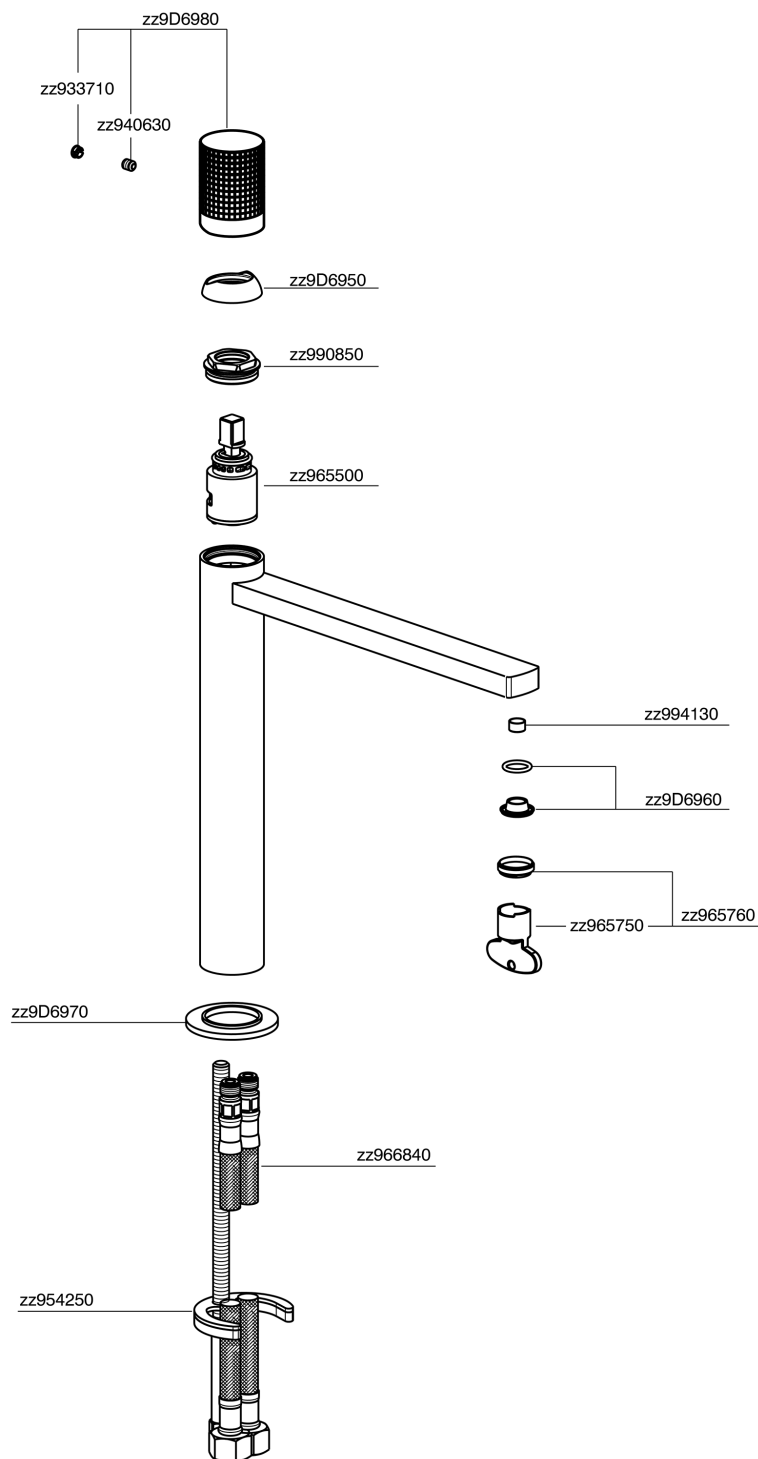

Lavabo monomando alto NUANCE X32_X2003544

MODELO **X2003544**

Lavabo monomando alto, sin desagüe automático, latiguillos acero G.3/8", Inox AISI 316L

ACABADOS DISPONIBLES

-  **5H** 5H Dark Brass Brushed
-  **5L** 5L Brushed Black Titanium
-  **5N** 5N Oro Rosa Cepillado
-  **D1** D1 Inox Cepillado

CARACTERÍSTICAS

Recambio Cartucho **ZZ96550000**

Cartucho Monomando 25 mm

Lavabo monomando alto NUANCE X32_X2003544

X2003544

<https://es.cisal.it/lavabo-monomando-alto-nuance-x32x2003544>

2024-09-16