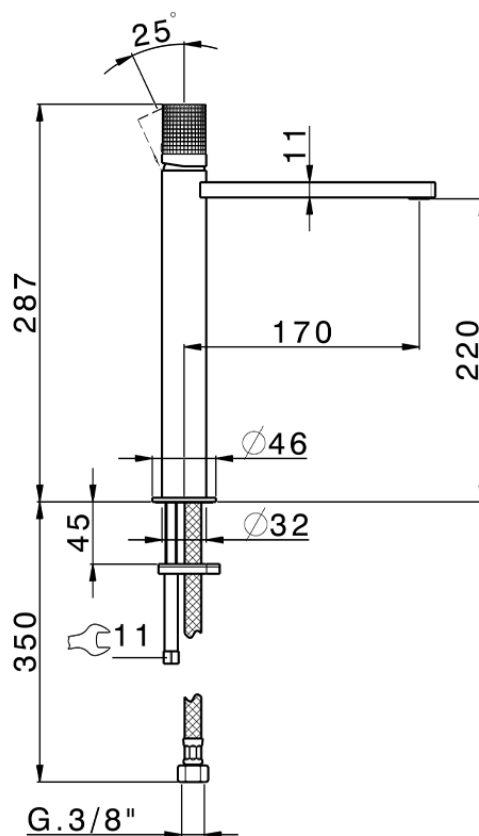

Lavabo monomando alto NUANCE X32_X2003544

X2003544

<https://es.cisal.it/lavabo-monomando-alto-nuance-x32x2003544>

2024-09-19