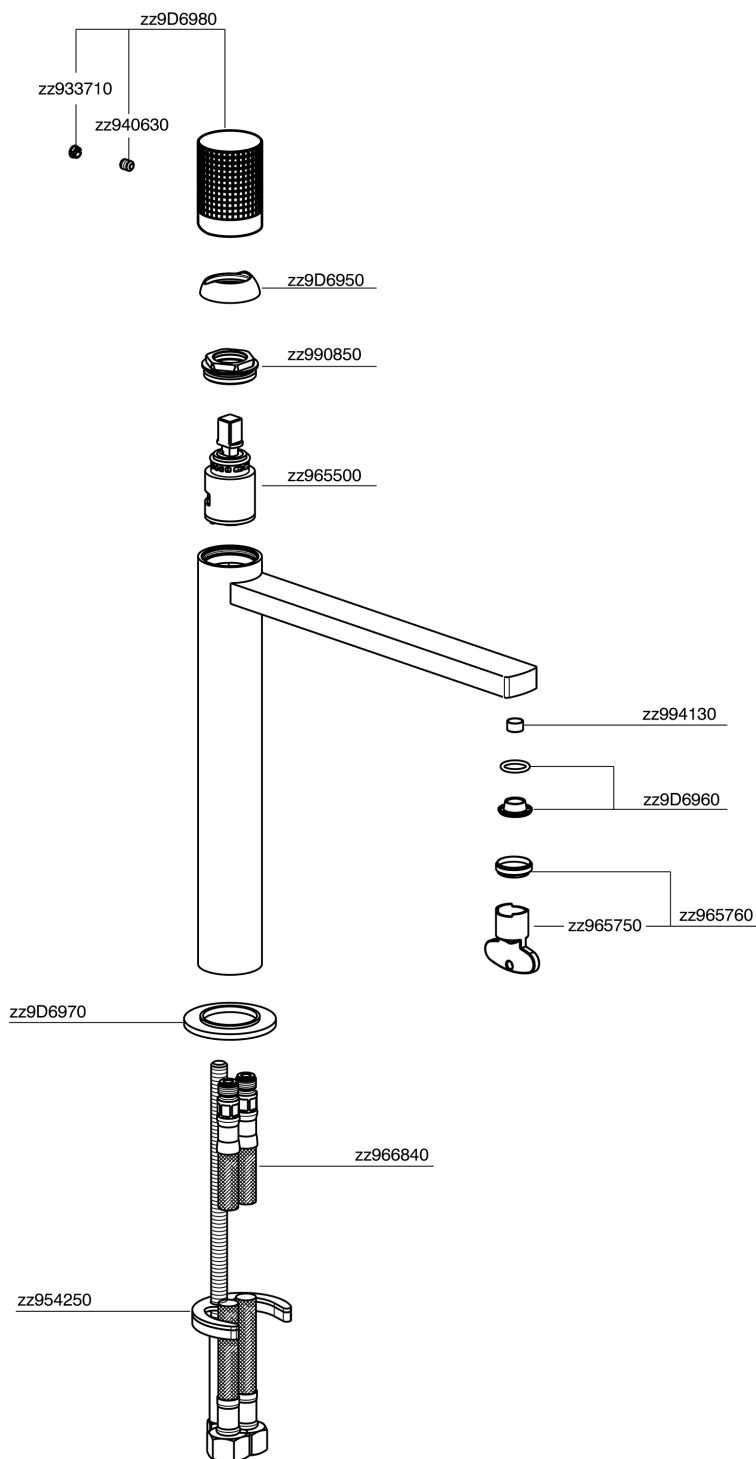

Lavabo monomando alto NUANCE X32_X2003544

MODELO **X2003544**

Lavabo monomando alto, sin desagüe automático, latiguillos acero G.3/8", Inox AISI 316L

ACABADOS DISPONIBLES

5H 5H Dark Brass Brushed

5L 5L Brushed Black Titanium

5N 5N Oro Rosa Cepillado

D1 D1 Inox Cepillado

CARACTERÍSTICAS

Recambio Cartucho **ZZ96550000**

Cartucho Monomando 25 mm

Lavabo monomando alto NUANCE X32_X2003544

X2003544

<https://es.cisal.it/lavabo-monomando-alto-nuance-x32x2003544>