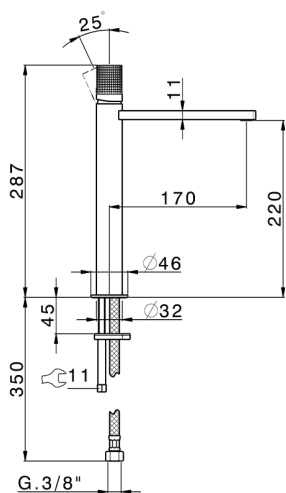

Lavabo monomando alto NUANCE X32_X2003544

MODELO **X2003544**

Lavabo monomando alto, sin desagüe automático, latiguillos acero G.3/8", Inox AISI 316L

ACABADOS DISPONIBLES

5H 5H Dark Brass Brushed

5L 5L Brushed Black Titanium

5N 5N Oro Rosa Cepillado

D1 D1 Inox Cepillado

CARACTERÍSTICAS

Recambio Cartucho **ZZ96550000**

Cartucho Monomando 25 mm

Lavabo monomando alto NUANCE X32_X2003544

X2003544

<https://es.cisal.it/lavabo-monomando-alto-nuance-x32x2003544>