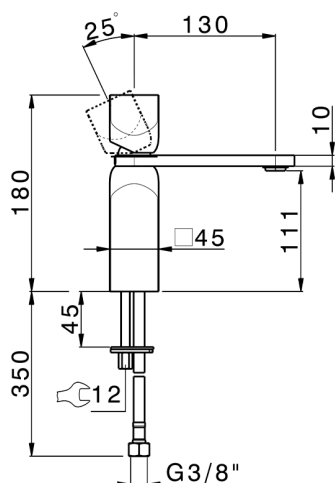

Lavabo monomando large HI-RISE_RI000504

MODELO **RI000504**

Lavabo monomando large, sin desagüe automático, latiguillos acero G.3/8"

ACABADOS DISPONIBLES

-  **21** 21 Cromo
-  **6X** 6X Blanco Mate/Oro Cepillado
-  **6V** 6V Blanco Mate/Niquel Cepillado
-  **5G** 5G Oro Rosa
-  **4Q** 4Q Blanco Mate
-  **40** 40 Negro Mate
-  **2W** 2W Oro Cepillado
-  **2F** 2F Niquel Cepillado
-  **24** 24 Oro
-  **7W** 7W Negro Mate/Oro Cepillado

CARACTERÍSTICAS

Recambio Cartucho **ZZ96550000**

Cartucho Monomando 25 mm

2024-12-22