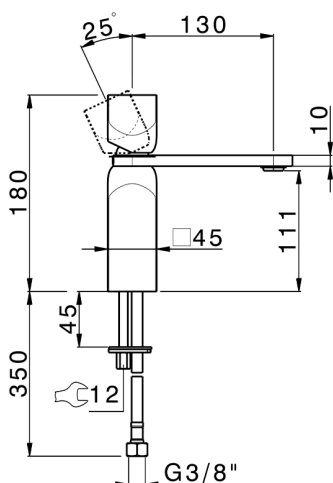

Lavabo monomando large HI-RISE_RI000504

MODELO **RI000504**

Lavabo monomando large, sin desagüe automático, latiguillos acero G.3/8"

ACABADOS DISPONIBLES

-  **21** 21 Cromo
-  **6X** 6X Blanco Mate/Oro Cepillado
-  **6V** 6V Blanco Mate/Niquel Cepillado
-  **5G** 5G Oro Rosa
-  **4Q** 4Q Blanco Mate
-  **40** 40 Negro Mate
-  **2W** 2W Oro Cepillado
-  **2F** 2F Niquel Cepillado
-  **24** 24 Oro
-  **7W** 7W Negro Mate/Oro Cepillado

CARACTERÍSTICAS

Recambio Cartucho **ZZ96550000**

Cartucho Monomando 25 mm

2024-12-04