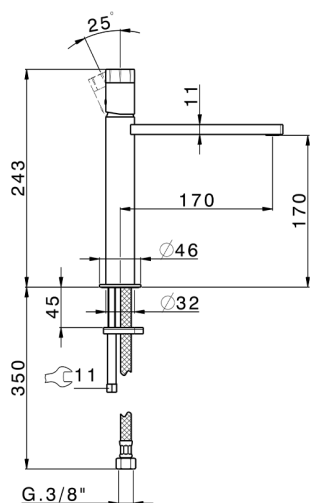

Lavabo monomando medio MARBLE X32_X6001504

MODELO **X6001504**

Lavabo monomando medio, sin desagüe automático, latiguillos acero G.3/8", con palanca de mármol, Inox AISI 316L

ACABADOS DISPONIBLES

5X 5X Acero Cepillado/Mármol Negro Marquina

CARACTERÍSTICAS

Recambio Cartucho **ZZ96550000**

Cartucho Monomando 25 mm

Lavabo monomando medio MARBLE X32_X6001504

X6001504

<https://es.cisal.it/lavabo-monomando-medio-marble-x32x6001504>

2024-09-16