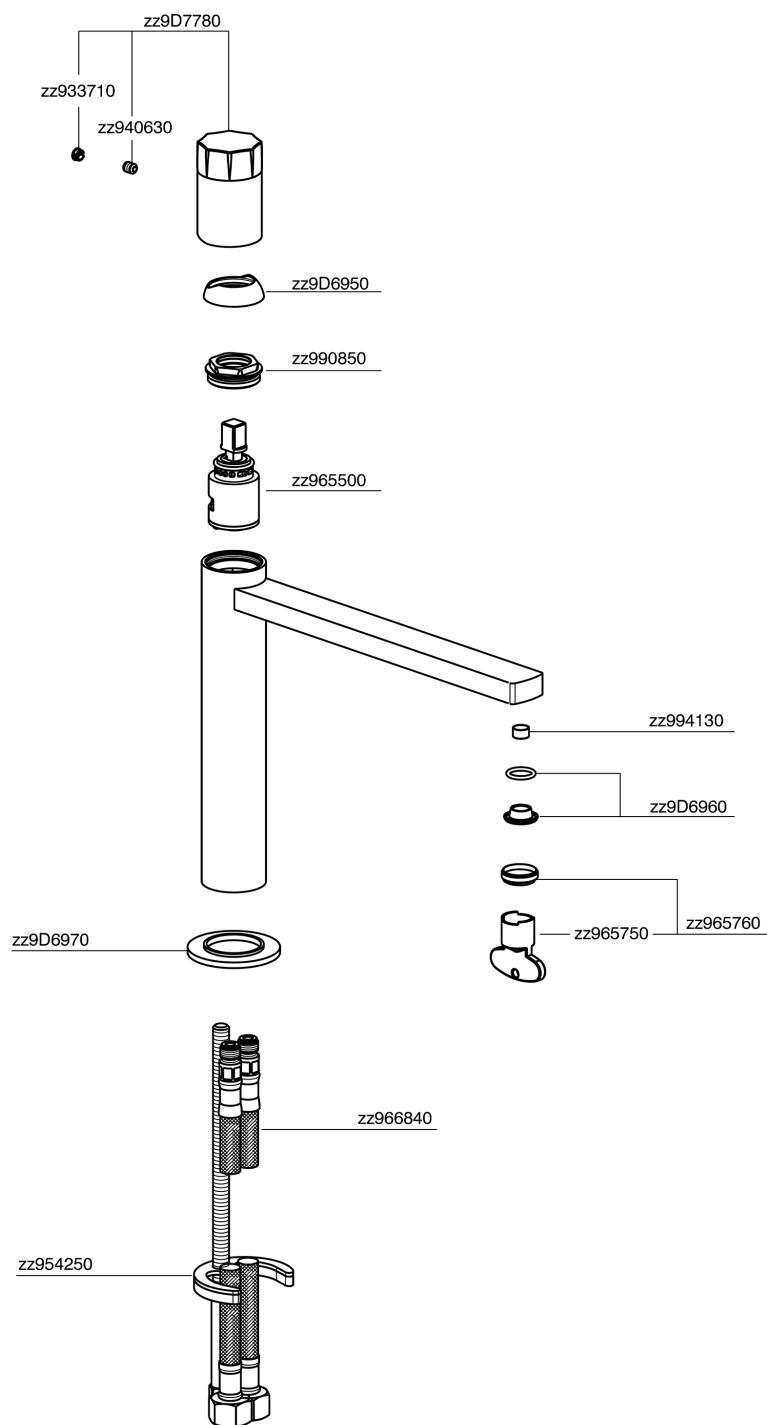

Lavabo monomando medio MARBLE X32_X6001504

MODELO **X6001504**

Lavabo monomando medio, sin desagüe automático, latiguillos acero G.3/8", con palanca de mármol, Inox AISI 316L

ACABADOS DISPONIBLES

5X 5X Acero Cepillado/Mármol Negro Marquina

CARACTERÍSTICAS

Recambio Cartucho **ZZ96550000**

Cartucho Monomando 25 mm

Lavabo monomando medio MARBLE X32_X6001504

X6001504

<https://es.cisal.it/lavabo-monomando-medio-marble-x32x6001504>

2024-09-16