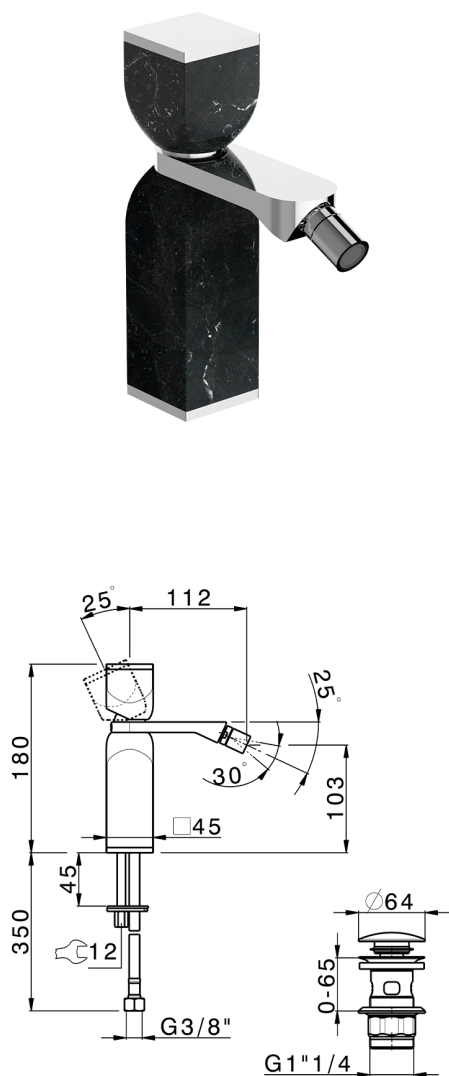

Bidé monomando HI-RISE_RM000554

MODELO **RM000554**

Bidé monomando, con desagüe automático
1"1/4, latiguillos acero G.3/8", cuerpo y palanca de
mármol

ACABADOS DISPONIBLES

7S 7S Mármol Blanco Carrara/Oro Cepillado

7X 7X Mármol Blanco Carrara/Niquel Cepillado

7Y 7Y Mármol Blanco Carrara/Cromo

8A 8A Mármol Negro Marquina/Oro Cepillado

8B 8B Mármol Negro Marquina/Oro 24K

8D 8D Mármol Negro Marquina/Cromo

CARACTERÍSTICAS

Recambio Cartucho **ZZ96550000**

Cartucho Monomando 25 mm

2026-04-30