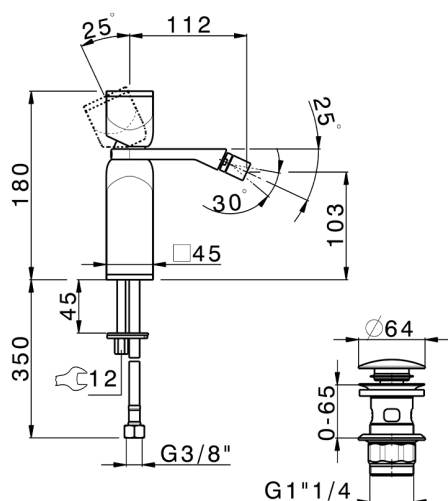

Bidé monomando HI-RISE_RM000554

MODELO **RM000554**

Bidé monomando, con desagüe automático
1"1/4, latiguillos acero G.3/8", cuerpo y palanca de
mármol

ACABADOS DISPONIBLES

- 
7S 7S Mármol Blanco Carrara/Oro Cepillado
- 
7X 7X Mármol Blanco Carrara/Niquel Cepillado
- 
7Y 7Y Mármol Blanco Carrara/Cromo
- 
8A 8A Mármol Negro Marquina/Oro Cepillado
- 
8B 8B Mármol Negro Marquina/Oro 24K
- 
8D 8D Mármol Negro Marquina/Cromo

CARACTERÍSTICAS

Recambio Cartucho **ZZ96550000**

Cartucho Monomando 25 mm

2026-06-19