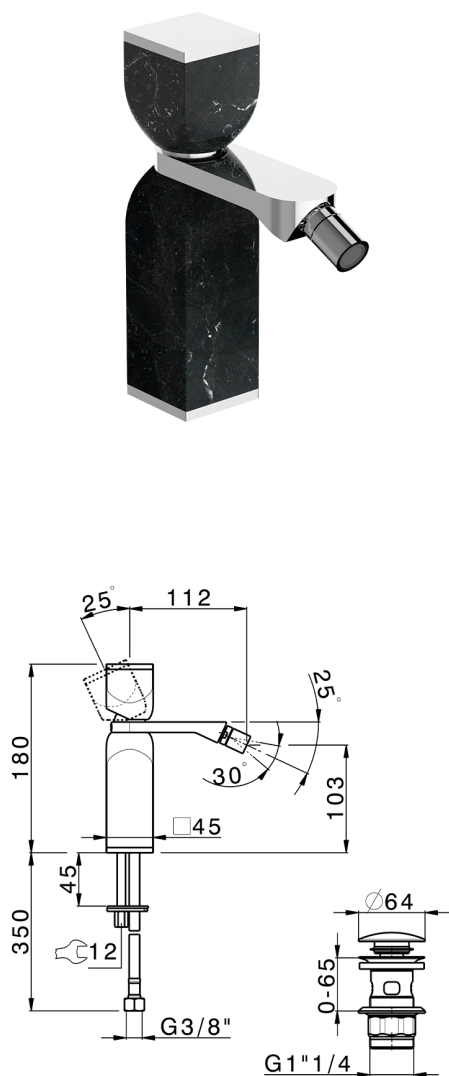

## Bidé monomando HI-RISE\_RM000554

MODELO **RM000554**

Bidé monomando, con desagüe automático  
1"1/4, latiguillos acero G.3/8", cuerpo y palanca de  
mármol

ACABADOS DISPONIBLES

**7S** 7S Mármol Blanco Carrara/Oro Cepillado

**7X** 7X Mármol Blanco Carrara/Niquel Cepillado

**7Y** 7Y Mármol Blanco Carrara/Cromo

**8A** 8A Mármol Negro Marquina/Oro Cepillado

**8B** 8B Mármol Negro Marquina/Oro 24K

**8D** 8D Mármol Negro Marquina/Cromo

CARACTERÍSTICAS

Recambio Cartucho **ZZ96550000**

**Cartucho Monomando 25 mm**

2026-06-19