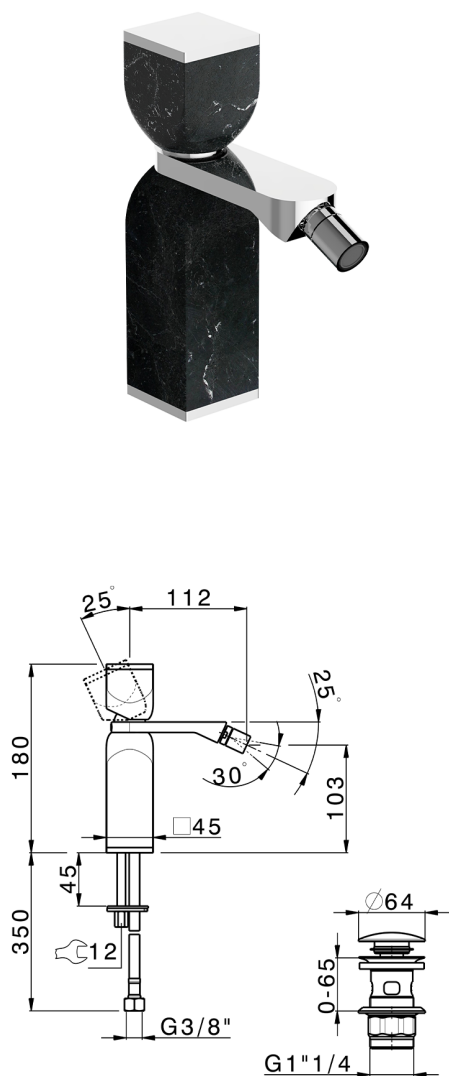

## Bidé monomando HI-RISE\_RM000554

MODELO **RM000554**

Bidé monomando, con desagüe automático  
1"1/4, latiguillos acero G.3/8", cuerpo y palanca de  
mármol

ACABADOS DISPONIBLES

- 
**7S** 7S Mármol Blanco Carrara/Oro Cepillado
- 
**7X** 7X Mármol Blanco Carrara/Niquel Cepillado
- 
**7Y** 7Y Mármol Blanco Carrara/Cromo
- 
**8A** 8A Mármol Negro Marquina/Oro Cepillado
- 
**8B** 8B Mármol Negro Marquina/Oro 24K
- 
**8D** 8D Mármol Negro Marquina/Cromo

CARACTERÍSTICAS

Recambio Cartucho **ZZ96550000**

**Cartucho Monomando 25 mm**

2026-04-30