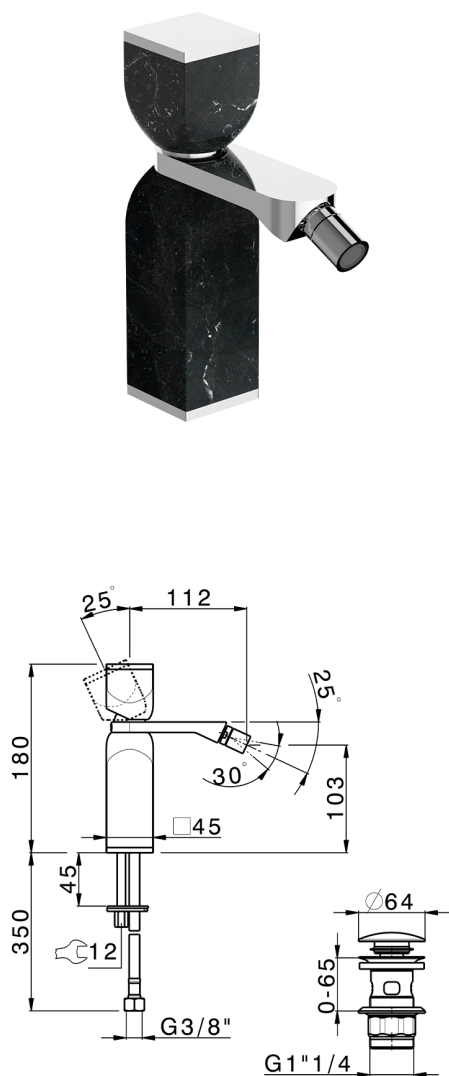

Bidé monomando HI-RISE_RM000554

MODELO **RM000554**

Bidé monomando, con desagüe automático
1"1/4, latiguillos acero G.3/8", cuerpo y palanca de
mármol

ACABADOS DISPONIBLES

7S 7S Mármol Blanco Carrara/Oro Cepillado

7X 7X Mármol Blanco Carrara/Niquel Cepillado

7Y 7Y Mármol Blanco Carrara/Cromo

8A 8A Mármol Negro Marquina/Oro Cepillado

8B 8B Mármol Negro Marquina/Oro 24K

8D 8D Mármol Negro Marquina/Cromo

CARACTERÍSTICAS

Recambio Cartucho **ZZ96550000**

Cartucho Monomando 25 mm

2026-06-17