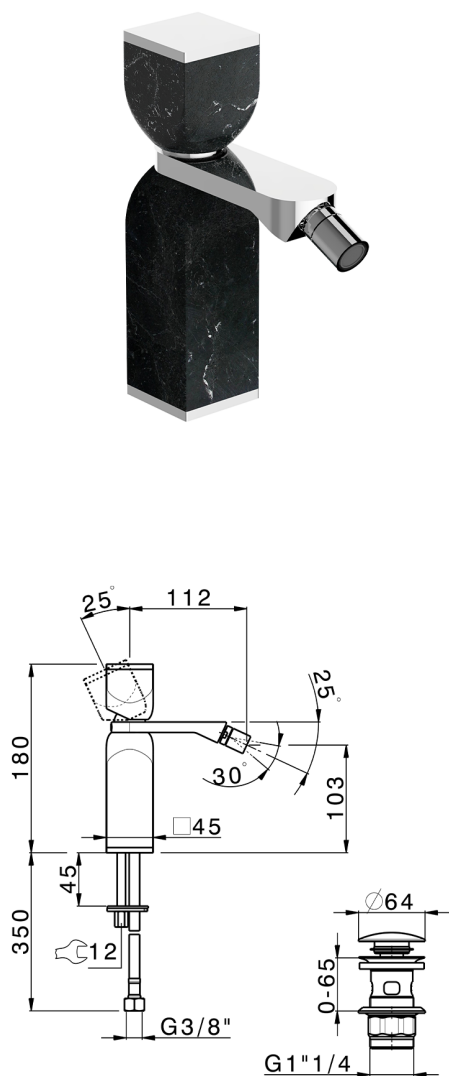

Bidé monomando HI-RISE_RM000554

MODELO **RM000554**

Bidé monomando, con desagüe automático
1"1/4, latiguillos acero G.3/8", cuerpo y palanca de
mármol

ACABADOS DISPONIBLES

- 
7S 7S Mármol Blanco Carrara/Oro Cepillado
- 
7X 7X Mármol Blanco Carrara/Niquel Cepillado
- 
7Y 7Y Mármol Blanco Carrara/Cromo
- 
8A 8A Mármol Negro Marquina/Oro Cepillado
- 
8B 8B Mármol Negro Marquina/Oro 24K
- 
8D 8D Mármol Negro Marquina/Cromo

CARACTERÍSTICAS

Recambio Cartucho **ZZ96550000**

Cartucho Monomando 25 mm

2026-06-15