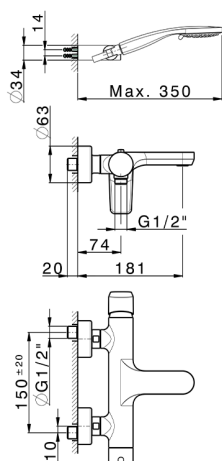

Bañera monomando con duplex ROCK&ROLL_RK000120

MODELO **RK000120**

Bañera monomando con duplex, soporte duchita articulado mural, duchita 3 funciones Ø 100 mm de ABS, flexible liso SUPREME 150 cm

ACABADOS DISPONIBLES

-  **21** 21 Cromo
-  **2F** 2F Niquel Cepillado
-  **40** 40 Negro Mate

CARACTERÍSTICAS

Recambio Cartucho **ZZ95409000**

Cartucho Monomando 35 mm

EcoStop

La función EcoStop limita el caudal del agua aproximadamente el 50% de la salida máxima con una leve resistencia en la maneta. Basta con empujar ligeramente más allá de la mitad del tope sólo cuando se requiera la salida máxima de agua. Esto permitirá ahorrar hasta un 50% de agua.