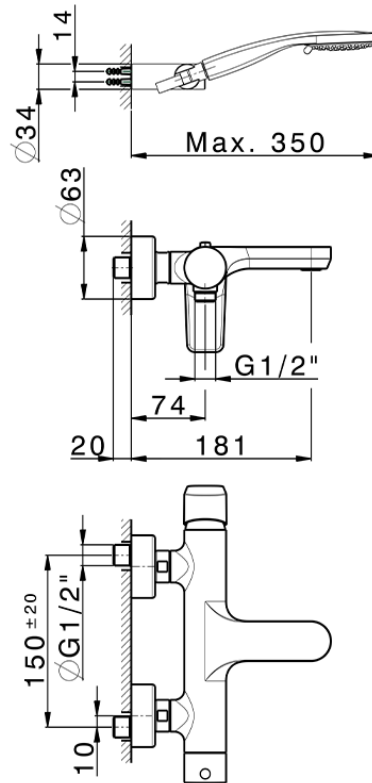

Bañera monomando con duplex ROCK&ROLL_RK000120

RK000120

<https://es.cisal.it/banera-monomando-con-duplex-rockroll-rk000120>

2026-05-01