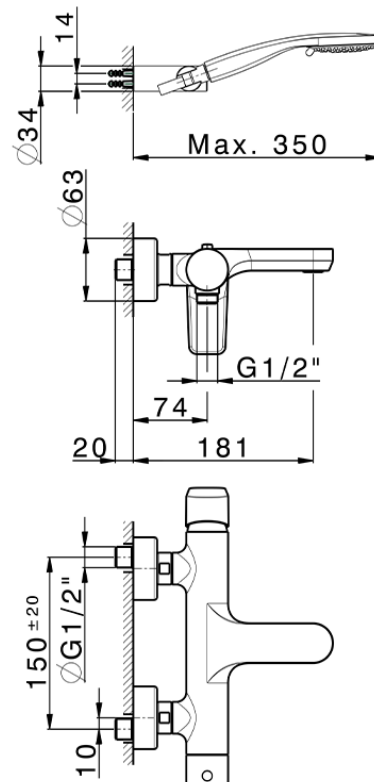

Bañera monomando con duplex ROCK&ROLL_RK000120

RK000120

<https://es.cisal.it/banera-monomando-con-duplex-rockroll-rk000120>

2026-06-15