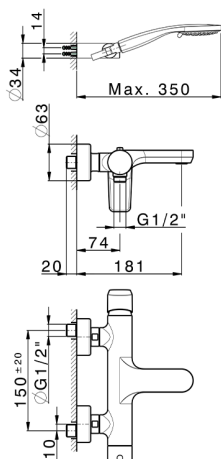

Bañera monomando con duplex ROCK&ROLL_RK000120

MODELO **RK000120**

Bañera monomando con duplex, soporte duchita articulado mural, duchita 3 funciones Ø 100 mm de ABS, flexible liso SUPREME 150 cm

ACABADOS DISPONIBLES

-  **21** 21 Cromo
-  **2F** 2F Niquel Cepillado
-  **40** 40 Negro Mate

CARACTERÍSTICAS

Recambio Cartucho **ZZ95409000**

Cartucho Monomando 35 mm

EcoStop

La función EcoStop limita el caudal del agua aproximadamente el 50% de la salida máxima con una leve resistencia en la maneta. Basta con empujar ligeramente más allá de la mitad del tope sólo cuando se requiera la salida máxima de agua. Esto permitirá ahorrar hasta un 50% de agua.