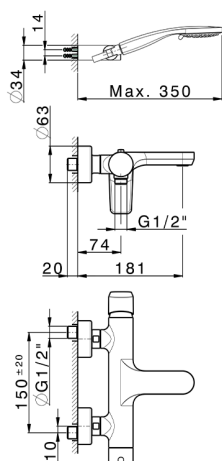

Bañera monomando con duplex ROCK&ROLL_RK000120

MODELO **RK000120**

Bañera monomando con duplex, soporte duchita articulado mural, duchita 3 funciones Ø 100 mm de ABS, flexible liso SUPREME 150 cm

ACABADOS DISPONIBLES

-  **21** 21 Cromo
-  **2F** 2F Níquel Cepillado
-  **40** 40 Negro Mate

CARACTERÍSTICAS

Recambio Cartucho **ZZ95409000**

Cartucho Monomando 35 mm

EcoStop

La función EcoStop limita el caudal del agua aproximadamente el 50% de la salida máxima con una leve resistencia en la maneta. Basta con empujar ligeramente más allá de la mitad del tope sólo cuando se requiera la salida máxima de agua. Esto permitirá ahorrar hasta un 50% de agua.