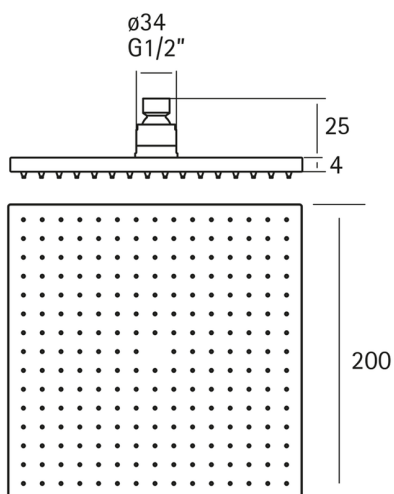

Rociador ducha Xion XION_DS016440

MODELO **DS016440**

Rociador ducha Xion, cuadrado 200x200x4 mm, acero inox, Inox AISI 304

ACABADOS DISPONIBLES

D1 D1 Inox Cepillado

CARACTERÍSTICAS

2025-01-15