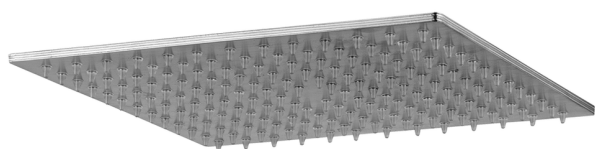

Rociador ducha Xion XION_DS016440

MODELO **DS016440**

Rociador ducha Xion, cuadrado 200x200x4 mm, acero inox, Inox AISI 304

ACABADOS DISPONIBLES

D1 D1 Inox Cepillado

CARACTERÍSTICAS

2025-01-15