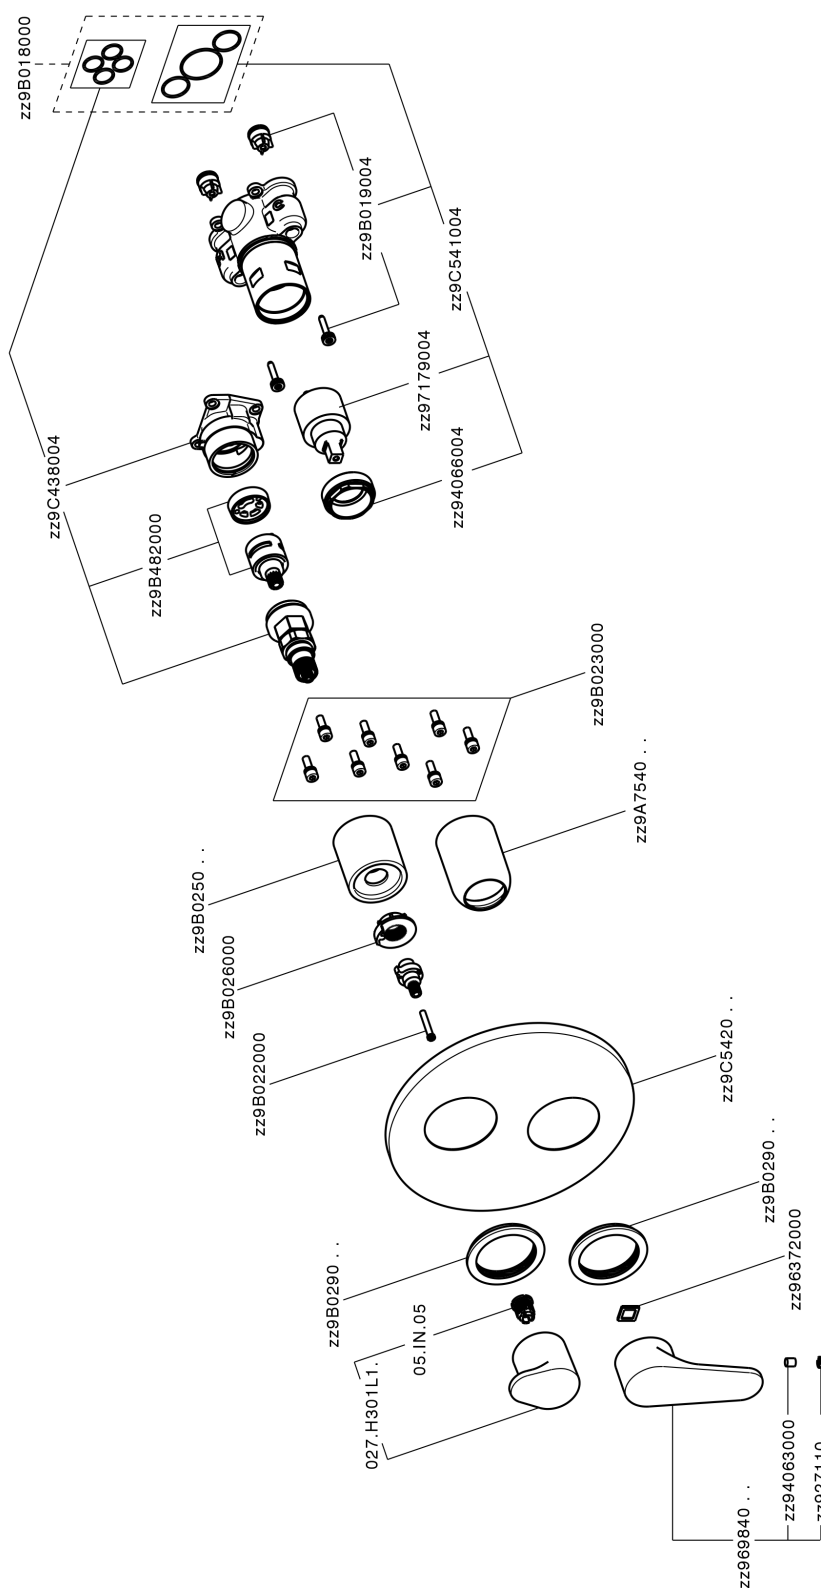

Conjunto Monomando para One-Box ALMA_A30BM030

MODELO **A30BM030**

Conjunto Monomando para One-Box, con desviador 2-3 salidas, profundidad mínima de instalación 67 mm, sin parte empotrada, para art. ZA00B030-ZA00B031

ACABADOS DISPONIBLES

-  **21** 21 Cromo
-  **2F** 2F Niquel Cepillado
-  **40** 40 Negro Mate

CARACTERÍSTICAS

Recambio Cartucho **ZZ97179000**

Cartucho Monomando 35 mm

Instalación **Empotrado**

Empotrado 2 **ZA00B031**

ZA00B030

Conjunto Monomando para One-Box ALMA_A30BM030

A30BM030

<https://es.cisal.it/conjunto-monomando-para-one-box-agma-a30bm030>

One-Box Universal para empotrado ONE BOX_ZA00B031

MODELO **ZA00B031**

One-Box Universal para empotrado, para termostático o monomando 1,2 o 3 salidas, sin parte externa, con silenciadores, con junta para sellado

ACABADOS DISPONIBLES

 **04** 04 Sin acabado

CARACTERÍSTICAS

Empotrado **1**

Termostático

El termostático Cisal es tu gestor personal del agua, ayudándote a manejar, controlar y ahorrar agua y energía.

One-Box Universal para empotrado ONE BOX_ZA00B030