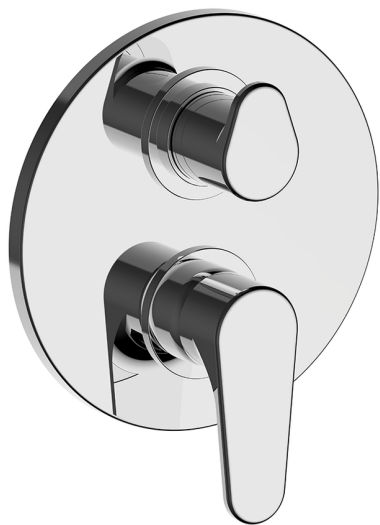

Conjunto Monomando para One-Box ALMA_A30BM030

MODELO **A30BM030**

Conjunto Monomando para One-Box, con desviador 2-3 salidas, profundidad mínima de instalación 67 mm, sin parte empotrada, para art. ZA00B030-ZA00B031

ACABADOS DISPONIBLES

-  **21** 21 Cromo
-  **2F** 2F Niquel Cepillado
-  **40** 40 Negro Mate

CARACTERÍSTICAS

Recambio Cartucho **ZZ97179000**
Cartucho Monomando 35 mm
 Instalación **Empotrado**
 Empotrado 2 **ZA00B031**
ZA00B030

Conjunto Monomando para One-Box ALMA_A30BM030

A30BM030

<https://es.cisal.it/conjunto-monomando-para-one-box-agma-a30bm030>

One-Box Universal para empotrado ONE BOX_ZA00B031

MODELO **ZA00B031**

One-Box Universal para empotrado, para termostático o monomando 1,2 o 3 salidas, sin parte externa, con silenciadores, con junta para sellado

ACABADOS DISPONIBLES

CARACTERÍSTICAS

Empotrado **1**

Termostático

El termostático Cisal es tu gestor personal del agua, ayudándote a manejar, controlar y ahorrar agua y energía.

One-Box Universal para empotrado ONE BOX_ZA00B030