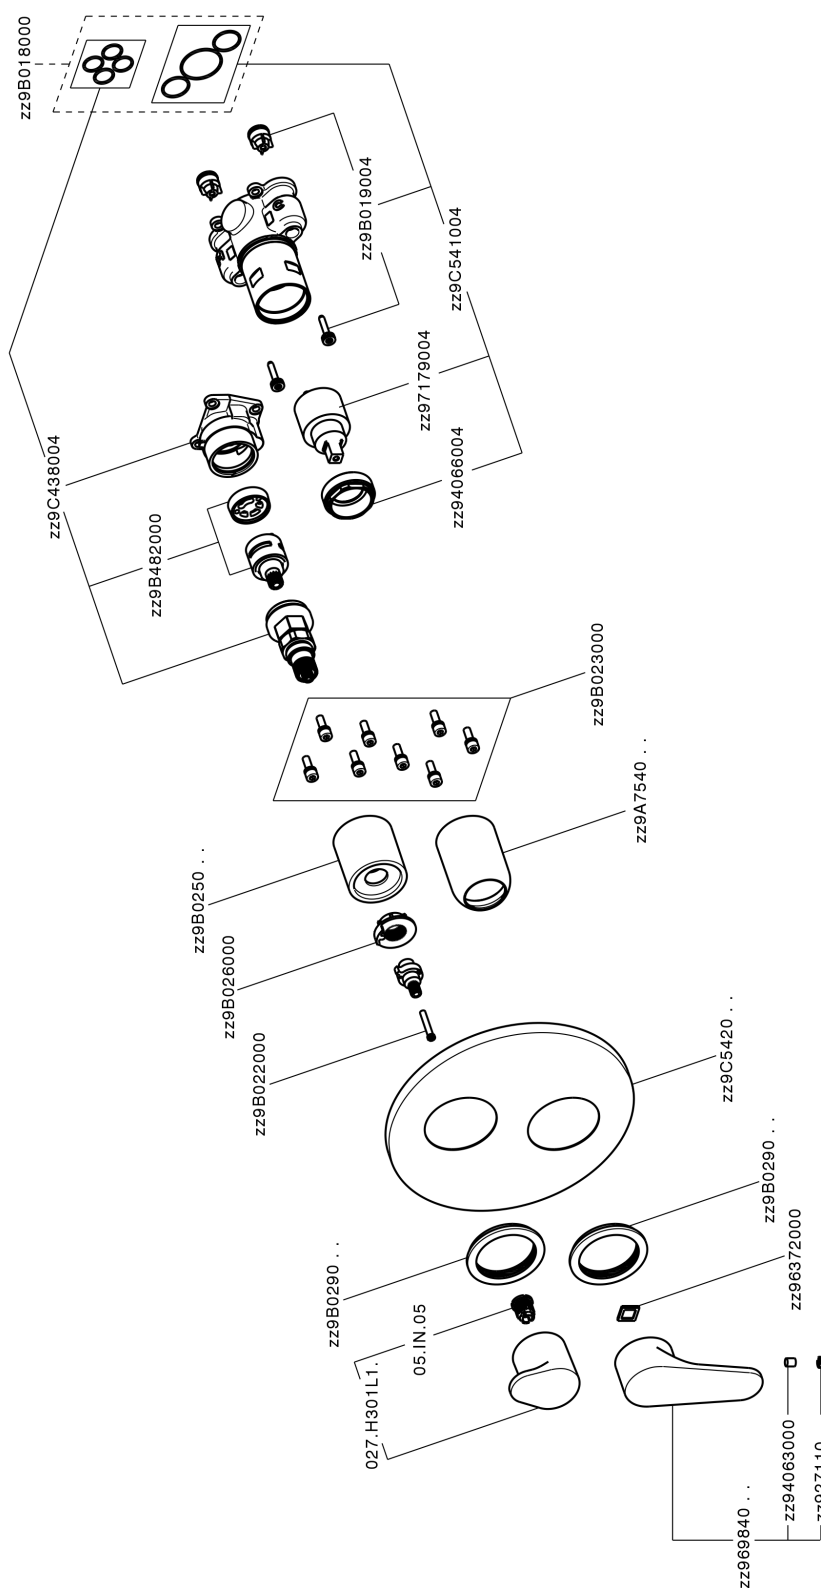

Conjunto Monomando para One-Box ALMA_A30BM030

MODELO **A30BM030**

Conjunto Monomando para One-Box, con desviador 2-3 salidas, profundidad mínima de instalación 67 mm, sin parte empotrada, para art. ZA00B030-ZA00B031

ACABADOS DISPONIBLES

-  **21** 21 Cromo
-  **2F** 2F Niquel Cepillado
-  **40** 40 Negro Mate

CARACTERÍSTICAS

Recambio Cartucho **ZZ97179000**
Cartucho Monomando 35 mm
 Instalación **Empotrado**
 Empotrado 2 **ZA00B031**
ZA00B030

Conjunto Monomando para One-Box ALMA_A30BM030

A30BM030

<https://es.cisal.it/conjunto-monomando-para-one-box-agma-a30bm030>

One-Box Universal para empotrado ONE BOX_ZA00B031

MODELO **ZA00B031**

One-Box Universal para empotrado, para termostático o monomando 1,2 o 3 salidas, sin parte externa, con silenciadores, con junta para sellado

ACABADOS DISPONIBLES

CARACTERÍSTICAS

Empotrado **1**

Termostático

El termostático Cisal es tu gestor personal del agua, ayudándote a manejar, controlar y ahorrar agua y energía.

One-Box Universal para empotrado ONE BOX_ZA00B030