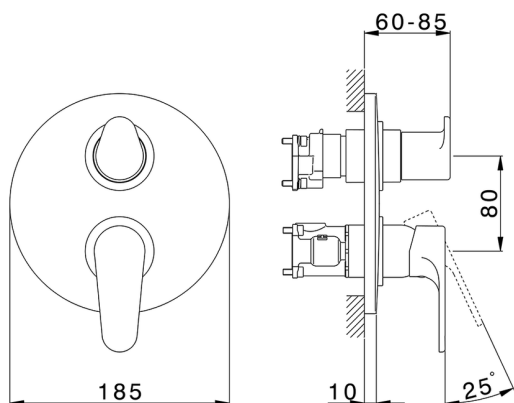

Conjunto Monomando para One-Box ALMA_A30BM030

MODELO **A30BM030**

Conjunto Monomando para One-Box, con desviador 2-3 salidas, profundidad mínima de instalación 67 mm, sin parte empotrada, para art. ZA00B030-ZA00B031

ACABADOS DISPONIBLES

-  **21** 21 Cromo
-  **2F** 2F Niquel Cepillado
-  **40** 40 Negro Mate

CARACTERÍSTICAS

Recambio Cartucho **ZZ97179000**
Cartucho Monomando 35 mm
 Instalación **Empotrado**
 Empotrado 2 **ZA00B031**
ZA00B030

Conjunto Monomando para One-Box ALMA_A30BM030

A30BM030

<https://es.cisal.it/conjunto-monomando-para-one-box-agma-a30bm030>

One-Box Universal para empotrado ONE BOX_ZA00B031

MODELO **ZA00B031**

One-Box Universal para empotrado, para termostático o monomando 1,2 o 3 salidas, sin parte externa, con silenciadores, con junta para sellado