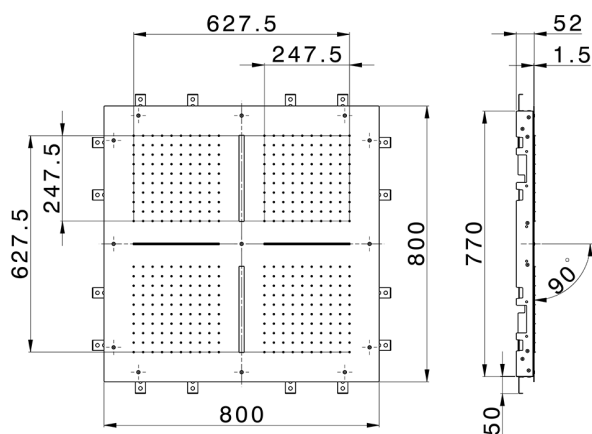

Rociador de techo con cromoterapia 800x800 mm ZEN SHOWER_ZS0C0100

MODELO **ZS0C0100**

Rociador de techo con cromoterapia 800x800 mm, funciones 4 salidas lluvia, funciones 2 cascadas, cromoterapia, con mando a distancia incluido, acero inoxidable AISI 304

ACABADOS DISPONIBLES

- **40** 40 Negro Mate
- **4Q** 4Q Blanco Mate
- **D1** D1 Inox Cepillado
- **D2** D2 Inox brillo

CARACTERÍSTICAS

2024-12-04