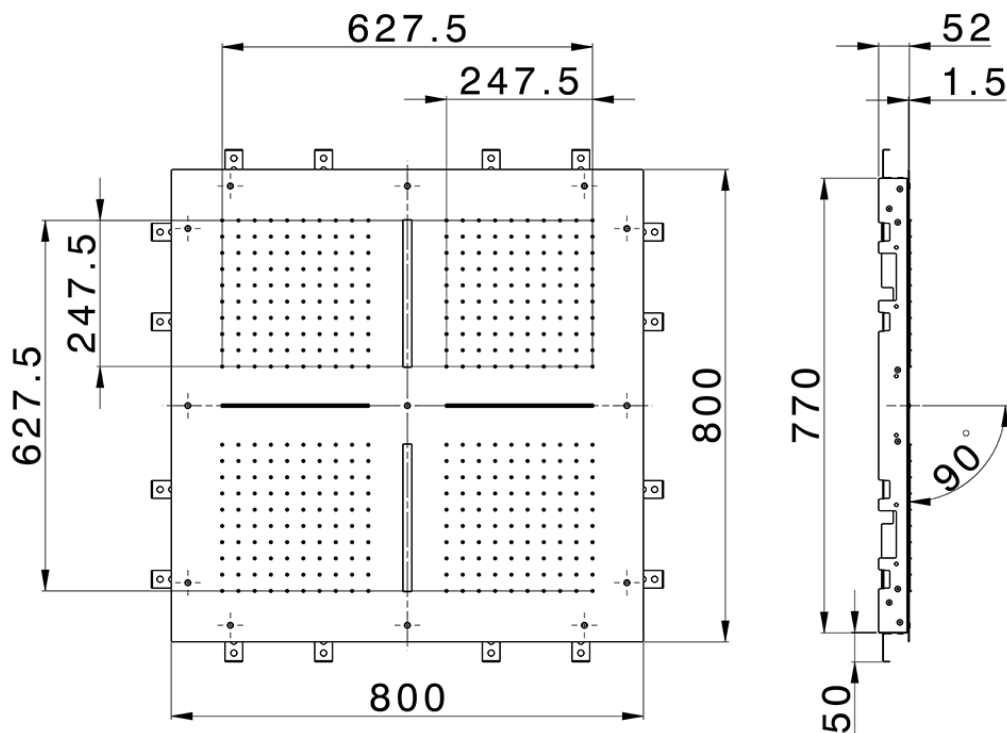

Rociador de techo con cromoterapia 800x800 mm ZEN SHOWER_ZS0C0100

ZS0C0100

<https://es.cisal.it/rociador-de-techo-con-cromoterapia-800x800-mm-zen-shower-zs0c0100>

2024-12-22