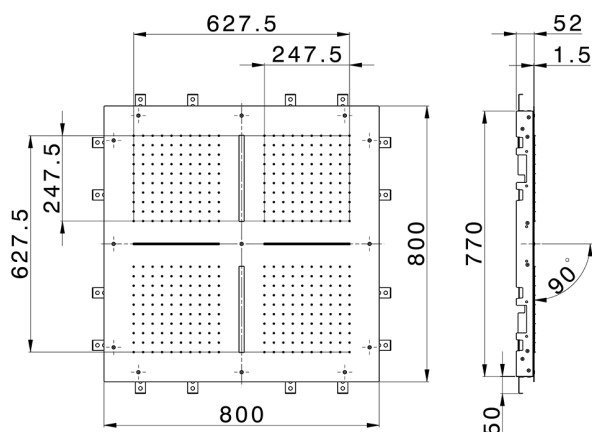

Rociador de techo con cromoterapia 800x800 mm ZEN SHOWER_ZS0C0100

MODELO **ZS0C0100**

Rociador de techo con cromoterapia 800x800 mm, funciones 4 salidas lluvia, funciones 2 cascadas, cromoterapia, con mando a distancia incluido, acero inoxidable AISI 304

ACABADOS DISPONIBLES

- **40** 40 Negro Mate
- **4Q** 4Q Blanco Mate
- **D1** D1 Inox Cepillado
- **D2** D2 Inox brillo

CARACTERÍSTICAS

2024-12-22