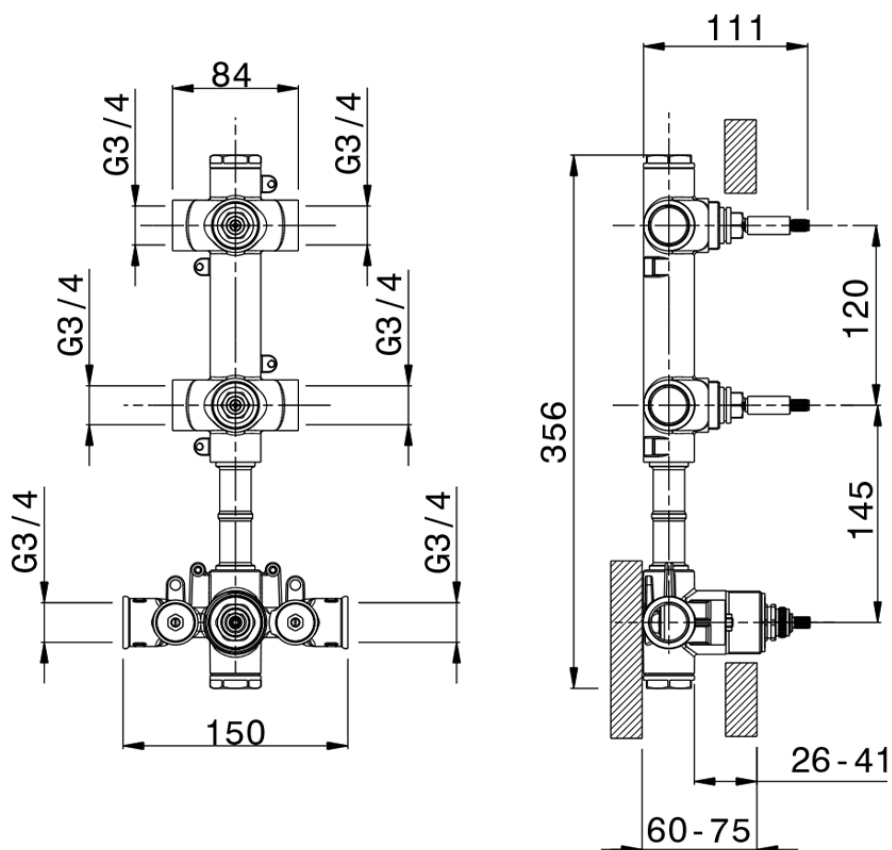

## Parte externa termostático ducha 2 funciones NUANCE X32\_X100R200

X100R200

<https://es.cisal.it/parte-externa-termostatico-ducha-2-funciones-nuance-x32-x100r200>

ZA00V200

<https://es.cisal.it/parte-empotrada-termostatico-ducha-2-funciones-empotrado-za00v200>

ZA00R200

<https://es.cisal.it/parte-empotrada-termostatico-ducha-2-funciones-empotrado-za00r200>

2024-11-23