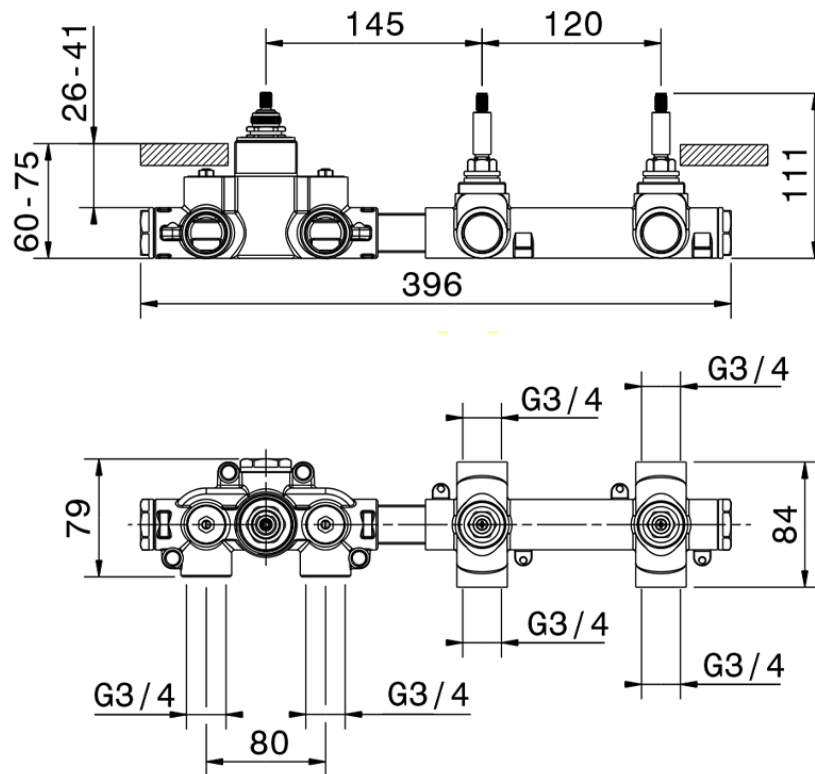

## Parte externa termostático ducha 2 funciones NUANCE X32\_X100R200

X100R200

<https://es.cisal.it/parte-externa-termostatico-ducha-2-funciones-nuance-x32-x100r200>

ZA00V200

<https://es.cisal.it/parte-empotrada-termostatico-ducha-2-funciones-empotrado-za00v200>

ZA00R200

<https://es.cisal.it/parte-empotrada-termostatico-ducha-2-funciones-empotrado-za00r200>

2024-11-23