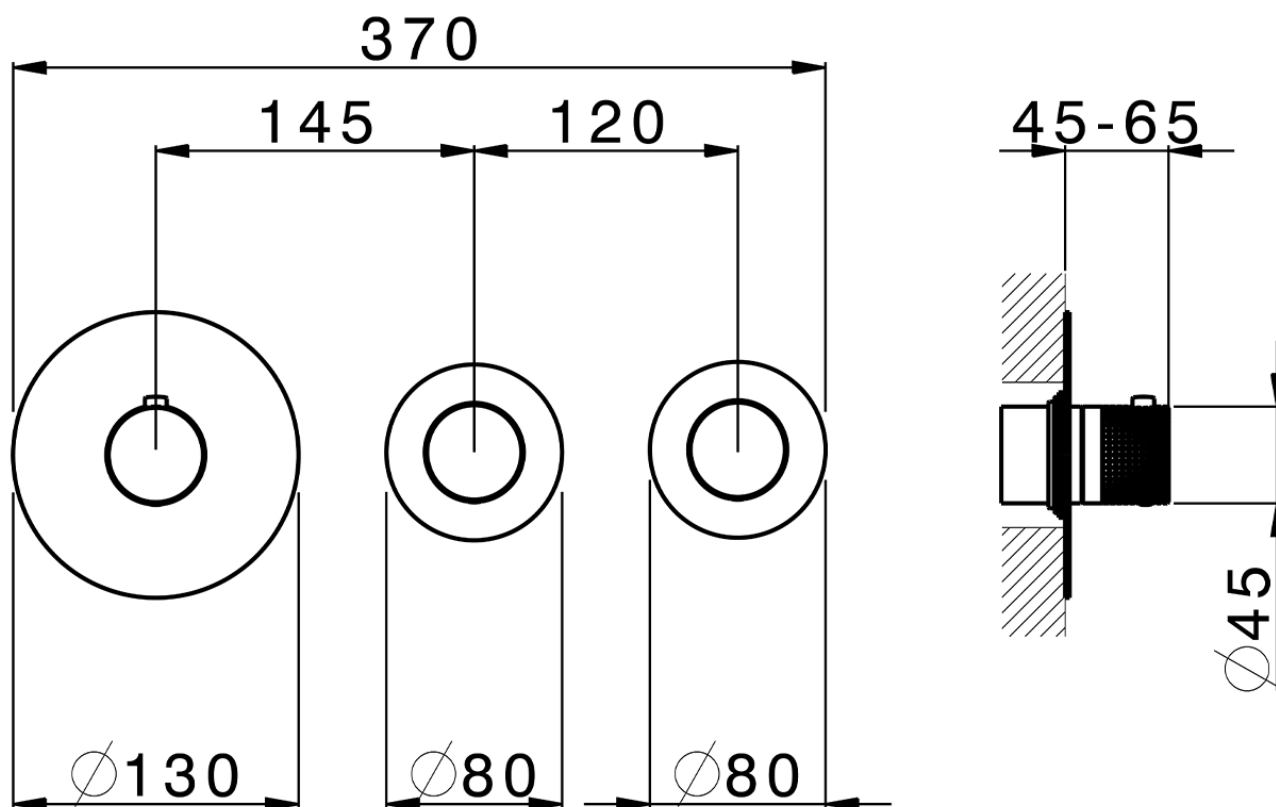

## Parte externa termostático ducha 2 funciones NUANCE X32\_X100R200

X100R200

<https://es.cisal.it/parte-externa-termostatico-ducha-2-funciones-nuance-x32-x100r200>

ZA00V200

<https://es.cisal.it/parte-empotrada-termostatico-ducha-2-funciones-empotrado-za00v200>

ZA00R200

<https://es.cisal.it/parte-empotrada-termostatico-ducha-2-funciones-empotrado-za00r200>

2024-11-23