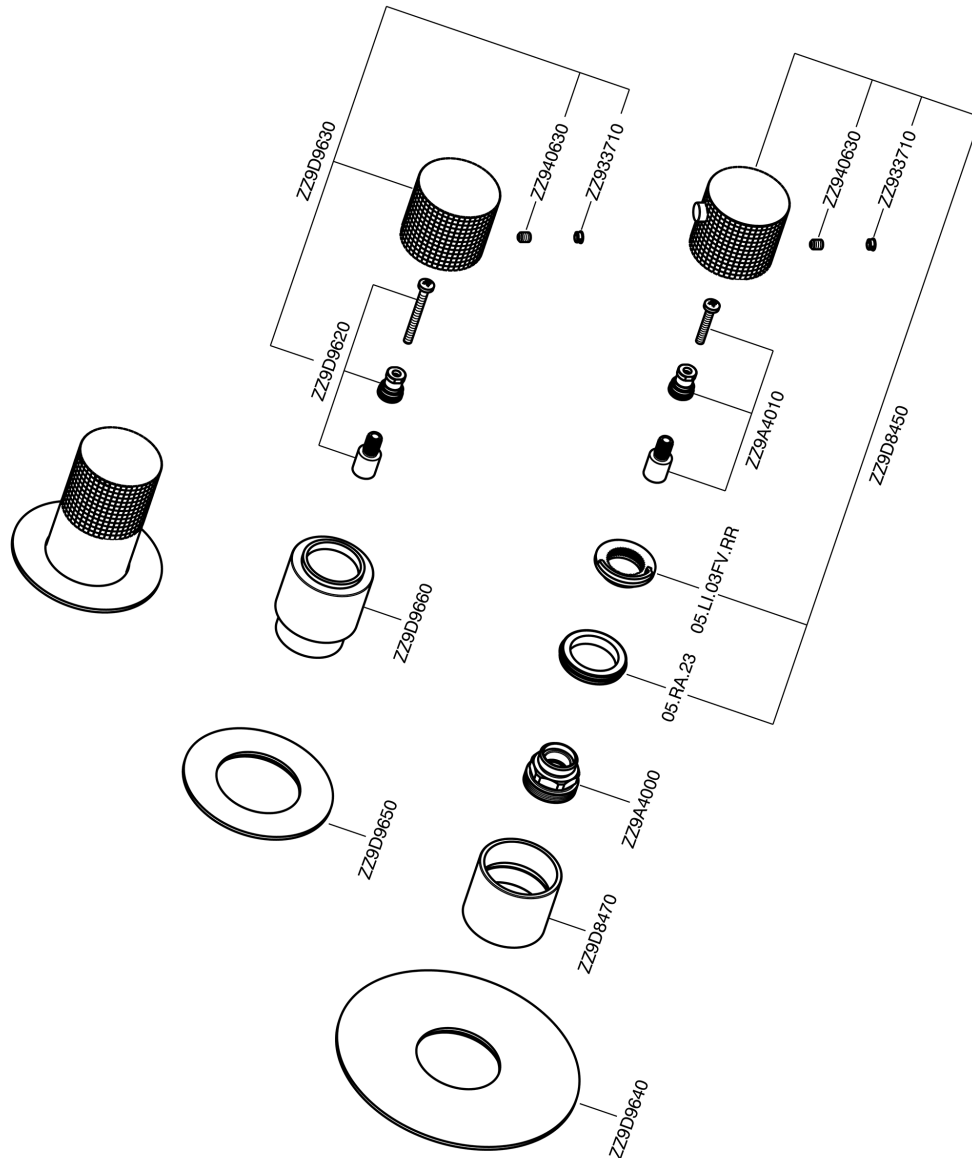

## Parte externa termostático ducha 2 funciones NUANCE X32\_X100R200

X100R200

<https://es.cisal.it/parte-externa-termostatico-ducha-2-funciones-nuance-x32-x100r200>

## Parte empotrada termostático ducha 2 funciones EMPOTRADO\_ZA00V200

ZA00V200

<https://es.cisal.it/parte-empotrada-termostatico-ducha-2-funciones-empotrado-za00v200>

## Parte empotrada termostático ducha 2 funciones EMPOTRADO\_ZA00R200

ZA00R200

<https://es.cisal.it/parte-empotrada-termostatico-ducha-2-funciones-empotrado-za00r200>

2024-12-03