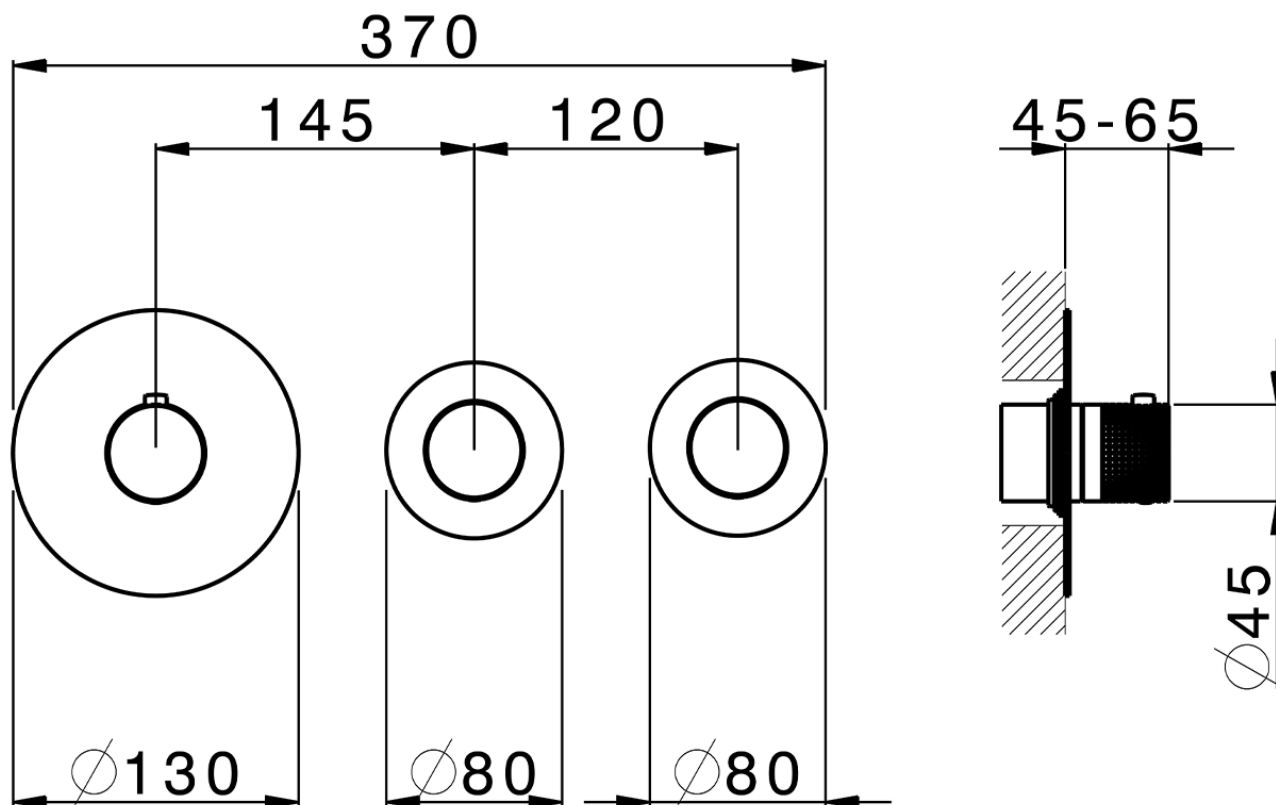

## Parte externa termostático ducha 2 funciones NUANCE X32\_X100R200

X100R200

<https://es.cisal.it/parte-externa-termostatico-ducha-2-funciones-nuance-x32-x100r200>

ZA00V200

<https://es.cisal.it/parte-empotrada-termostatico-ducha-2-funciones-empotrado-za00v200>

ZA00R200

<https://es.cisal.it/parte-empotrada-termostatico-ducha-2-funciones-empotrado-za00r200>

2024-11-23