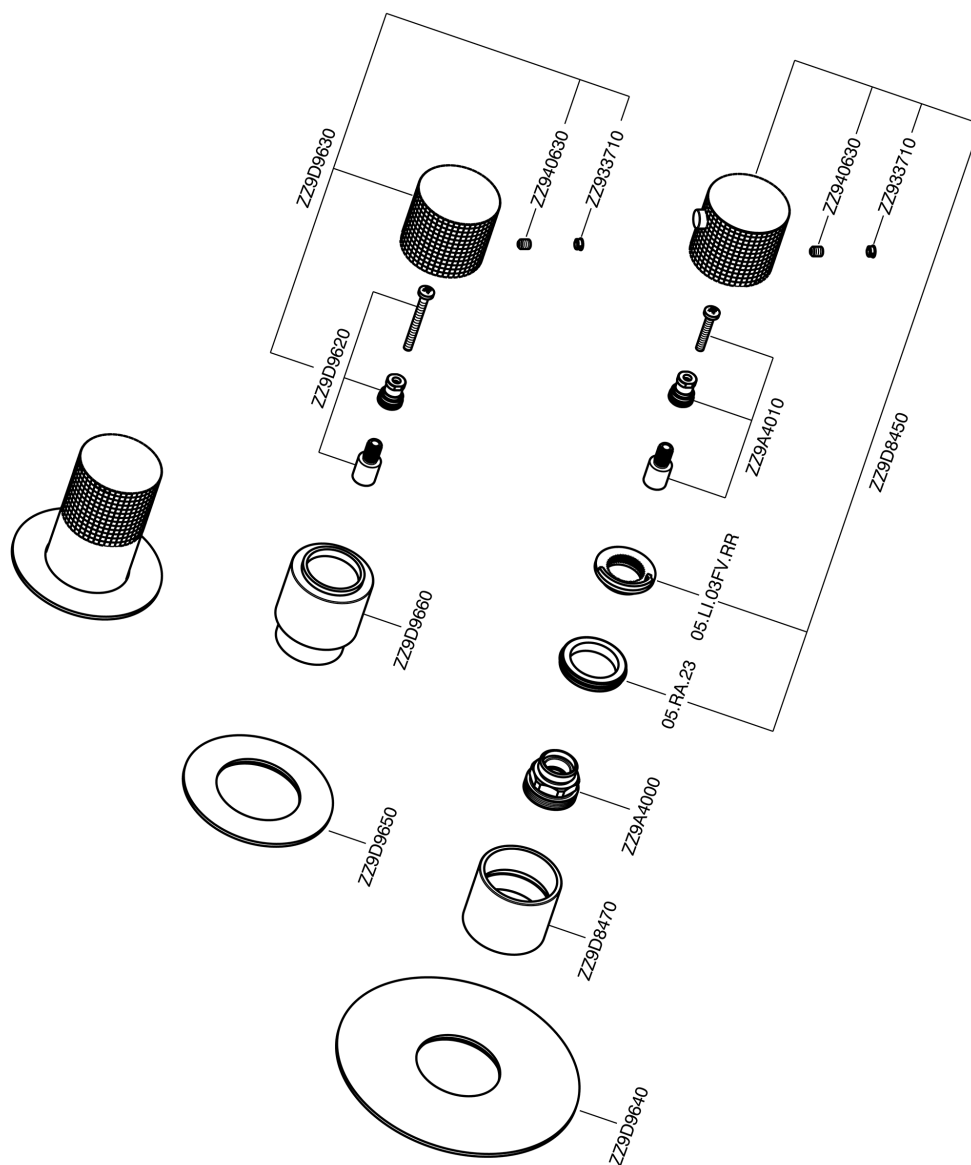

## Parte externa termostático ducha 2 funciones NUANCE X32\_X100R200

X100R200

<https://es.cisal.it/parte-externa-termostatico-ducha-2-funciones-nuance-x32-x100r200>

## Parte empotrada termostático ducha 2 funciones EMPOTRADO\_ZA00V200

ZA00V200

<https://es.cisal.it/parte-empotrada-termostatico-ducha-2-funciones-empotrado-za00v200>

## Parte empotrada termostático ducha 2 funciones EMPOTRADO\_ZA00R200

ZA00R200

<https://es.cisal.it/parte-empotrada-termostatico-ducha-2-funciones-empotrado-za00r200>

2024-11-21