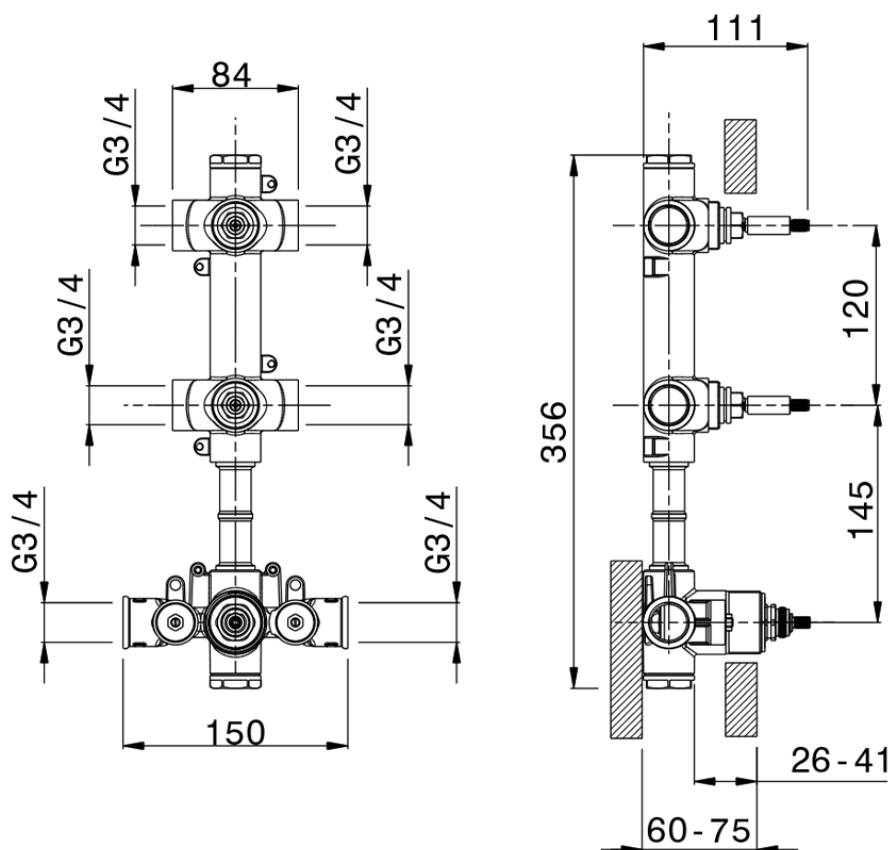

Parte externa termostático ducha 2 funciones NUANCE X32_X100R200

X100R200

<https://es.cisal.it/parte-externa-termostatico-ducha-2-funciones-nuance-x32-x100r200>

ZA00V200

<https://es.cisal.it/parte-empotrada-termostatico-ducha-2-funciones-empotrado-za00v200>

ZA00R200

<https://es.cisal.it/parte-empotrada-termostatico-ducha-2-funciones-empotrado-za00r200>

2024-11-23