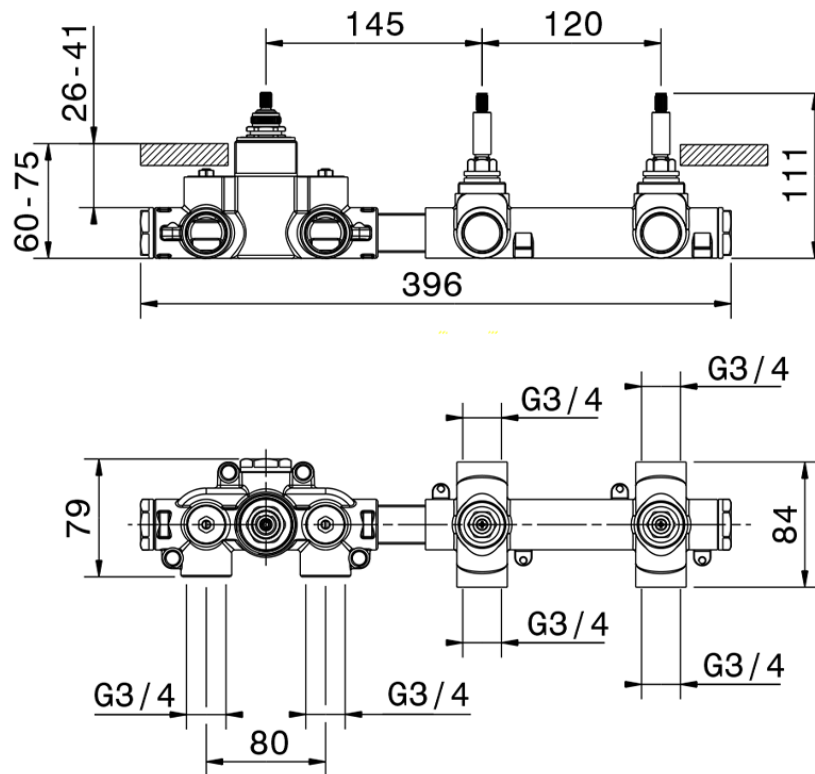

Parte externa termostático ducha 2 funciones NUANCE X32_X100R200

X100R200

<https://es.cisal.it/parte-externa-termostatico-ducha-2-funciones-nuance-x32-x100r200>

ZA00V200

<https://es.cisal.it/parte-empotrada-termostatico-ducha-2-funciones-empotrado-za00v200>

ZA00R200

<https://es.cisal.it/parte-empotrada-termostatico-ducha-2-funciones-empotrado-za00r200>

2024-11-23