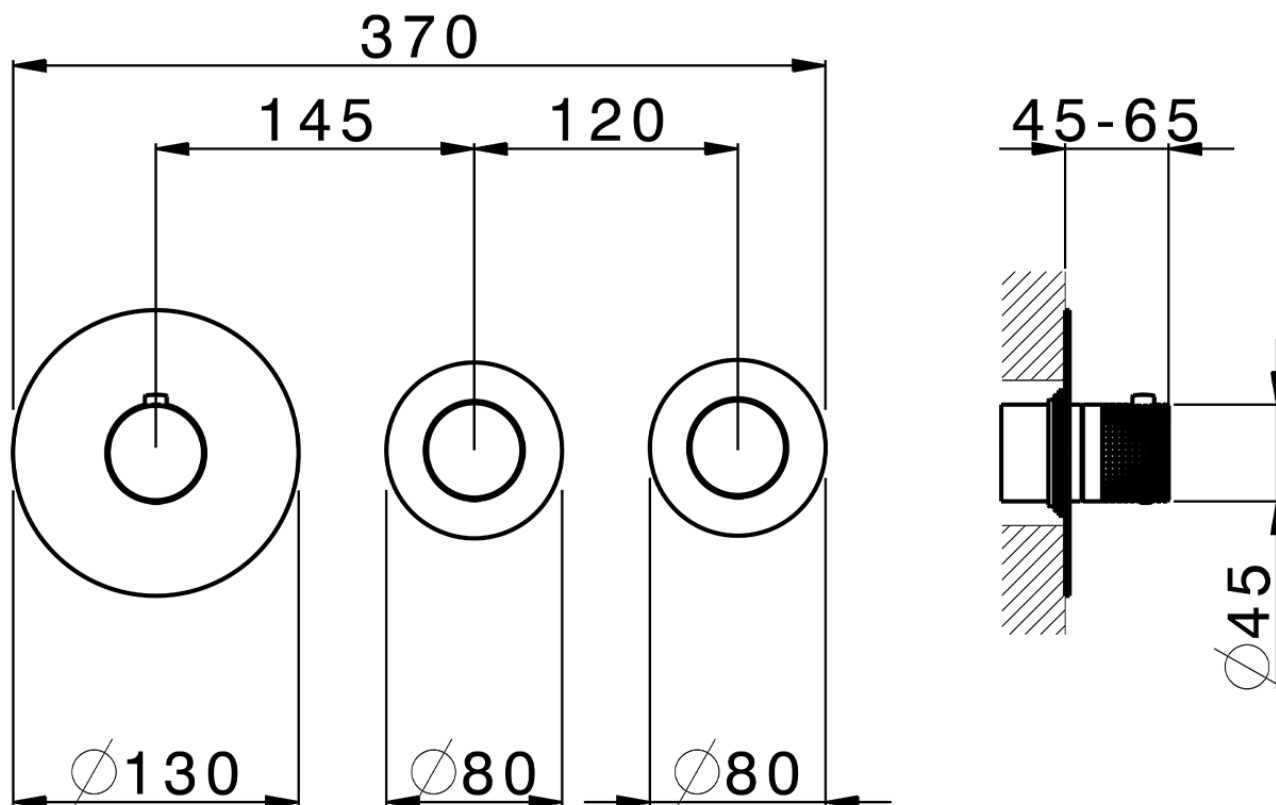

Parte externa termostático ducha 2 funciones NUANCE X32_X100R200

X100R200

<https://es.cisal.it/parte-externa-termostatico-ducha-2-funciones-nuance-x32-x100r200>

ZA00V200

<https://es.cisal.it/parte-empotrada-termostatico-ducha-2-funciones-empotrado-za00v200>

ZA00R200

<https://es.cisal.it/parte-empotrada-termostatico-ducha-2-funciones-empotrado-za00r200>

2024-11-23