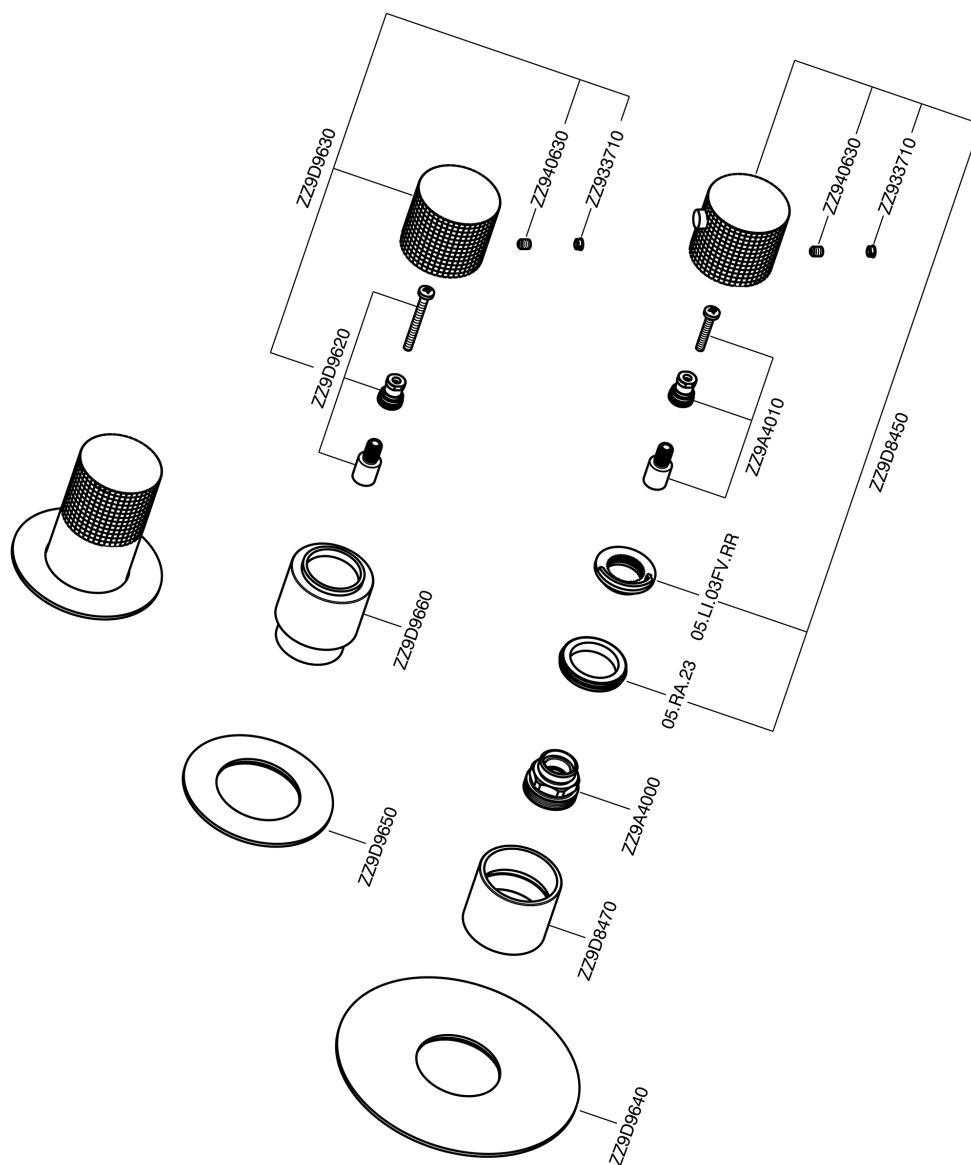

Parte externa termostático ducha 2 funciones NUANCE X32_X100R200

X100R200

<https://es.cisal.it/parte-externa-termostatico-ducha-2-funciones-nuance-x32-x100r200>

Parte empotrada termostático ducha 2 funciones EMPOTRADO_ZA00V200

ZA00V200

<https://es.cisal.it/parte-empotrada-termostatico-ducha-2-funciones-empotrado-za00v200>

Parte empotrada termostático ducha 2 funciones EMPOTRADO_ZA00R200

ZA00R200

<https://es.cisal.it/parte-empotrada-termostatico-ducha-2-funciones-empotrado-za00r200>