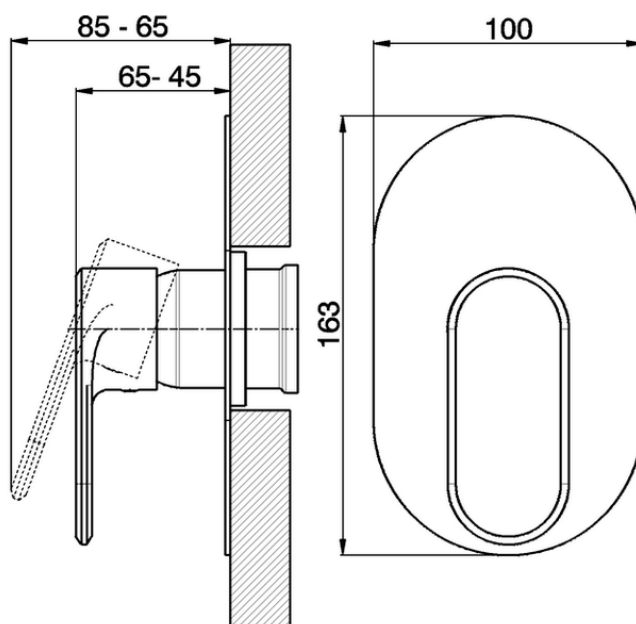

Parte externa monomando ducha empotrada LINEAVIVA_LV003000

LV003000

<https://es.cisal.it/parte-externa-monomando-ducha-empotrada-lineaviva-lv003000>

Piastra/Plate/Plaque/Platte/Placa

2-3mm: XX 27-47 YY 54-74

10mm: XX 16-40 YY 43-68

ZA005300

<https://es.cisal.it/parte-empotrada-monomando-ducha-empotrado-za005300>

2024-11-23