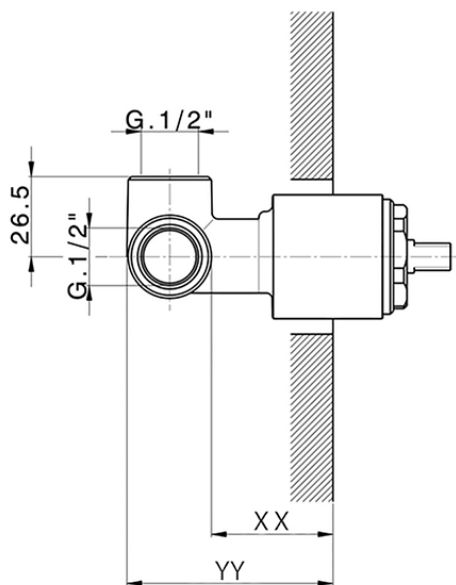

Parte externa monomando ducha empotrada LINEAVIVA_LV003000

LV003000

<https://es.cisal.it/parte-externa-monomando-ducha-empotrada-lineaviva-lv003000>

Piastra/Plate/Plaque/Platte/Placa

2-3mm: XX 27-47 YY 54-74

10mm: XX 16-40 YY 43-68

ZA005300

<https://es.cisal.it/parte-empotrada-monomando-ducha-empotrado-za005300>

2024-11-23