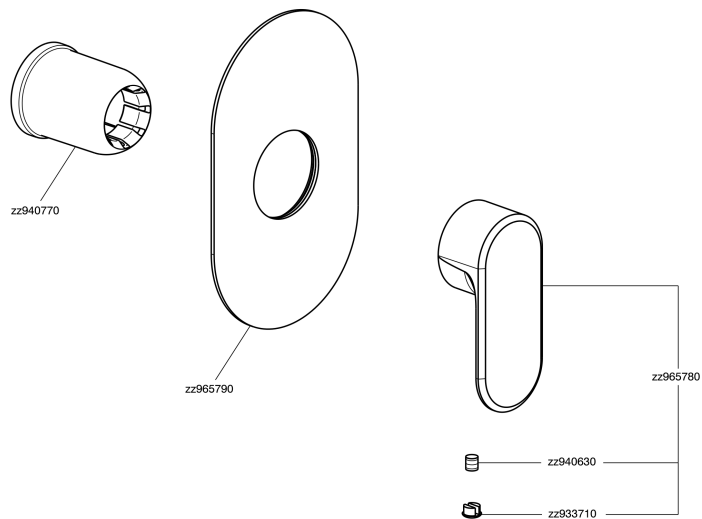

Parte externa monomando ducha empotrada LINEAVIVA_LV003000

LV003000

<https://es.cisal.it/parte-externa-monomando-ducha-empotrada-lineaviva-lv003000>

Parte empotrada monomando ducha EMPOTRADO_ZA005300

ZA005300

<https://es.cisal.it/parte-empotrada-monomando-ducha-empotrado-za005300>

2024-11-23