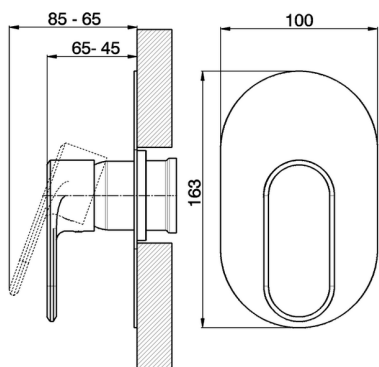

Parte externa monomando ducha empotrada LINEAVIVA_LV003000

MODELO **LV003000**

Parte externa monomando ducha empotrada, sin parte empotrada, para art. ZA005300

ACABADOS DISPONIBLES

-  **21** 21 Cromo
-  **2B** 2B Niquel Brillo
-  **2F** 2F Niquel Cepillado
-  **40** 40 Negro Mate
-  **4Q** 4Q Blanco Mate

CARACTERÍSTICAS

Instalación **Empotrado**
 Empotrado 1 **ZA005300**

Parte externa monomando ducha empotrada LINEAVIVA_LV003000

LV003000

<https://es.cisal.it/parte-externa-monomando-ducha-empotrada-lineaviva-lv003000>

Parte empotrada monomando ducha EMPOTRADO_ZA005300

MODELO **ZA005300**

Parte empotrada monomando ducha, ducha empotrada 1/2", sin parte externa

ACABADOS DISPONIBLES

04 04 Sin acabado

CARACTERÍSTICAS

Recambio Cartucho **ZZ94035000**

Empotrado **1**

Cartucho Monomando 35 mm

Piastra/Plate/Plaque/Platte/Placa
 2-3mm: XX 27-47 YY 54-74
 10mm: XX 16-40 YY 43-68

2024-11-23