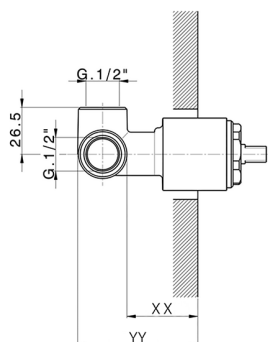

Parte externa monomando ducha empotrada LINEAVIVA_LV003000

MODELO **LV003000**

Parte externa monomando ducha empotrada, sin parte empotrada, para art. ZA005300

ACABADOS DISPONIBLES

-  **21** 21 Cromo
-  **2B** 2B Niquel Brillo
-  **2F** 2F Niquel Cepillado
-  **40** 40 Negro Mate
-  **4Q** 4Q Blanco Mate

CARACTERÍSTICAS

Instalación **Empotrado**
 Empotrado 1 **ZA005300**

Parte externa monomando ducha empotrada LINEAVIVA_LV003000

LV003000

<https://es.cisal.it/parte-externa-monomando-ducha-empotrada-lineaviva-lv003000>

Parte empotrada monomando ducha EMPOTRADO_ZA005300

MODELO **ZA005300**

Parte empotrada monomando ducha, ducha empotrada 1/2", sin parte externa

ACABADOS DISPONIBLES

04 04 Sin acabado

CARACTERÍSTICAS

Recambio Cartucho **ZZ94035000**

Empotrado **1**

Cartucho Monomando 35 mm

Piastra/Plate/Plaque/Platte/Placa
 2-3mm: XX 27-47 YY 54-74
 10mm: XX 16-40 YY 43-68

2024-11-23