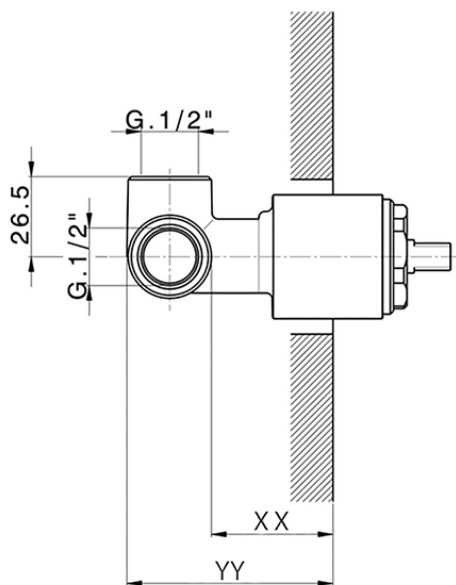

Parte externa monomando ducha empotrada LINEAVIVA_LV003000

LV003000

<https://es.cisal.it/parte-externa-monomando-ducha-empotrada-lineaviva-lv003000>

Piastra/Plate/Plaque/Platte/Placa

2-3mm: XX 27-47 YY 54-74

10mm: XX 16-40 YY 43-68

ZA005300

<https://es.cisal.it/parte-empotrada-monomando-ducha-empotrado-za005300>

2024-11-24