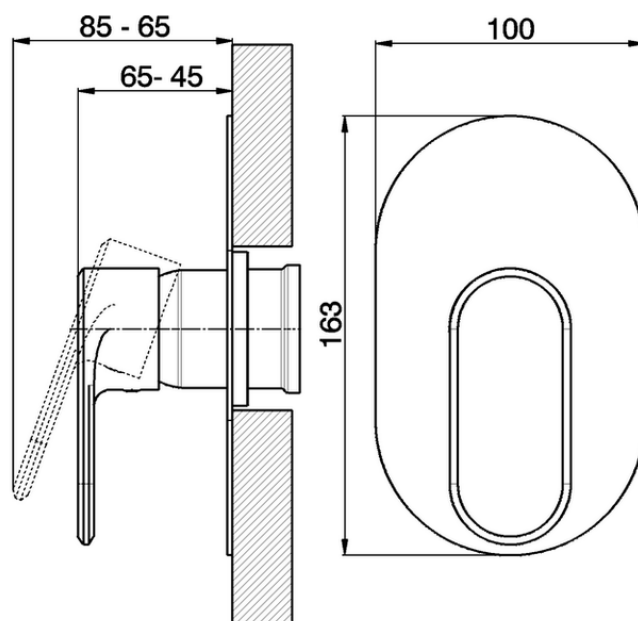

Parte externa monomando ducha empotrada LINEAVIVA_LV003000

LV003000

<https://es.cisal.it/parte-externa-monomando-ducha-empotrada-lineaviva-lv003000>

Piastra/Plate/Plaque/Platte/Placa

2-3mm: XX 27-47 YY 54-74

10mm: XX 16-40 YY 43-68

ZA005300

<https://es.cisal.it/parte-empotrada-monomando-ducha-empotrado-za005300>

2024-11-24