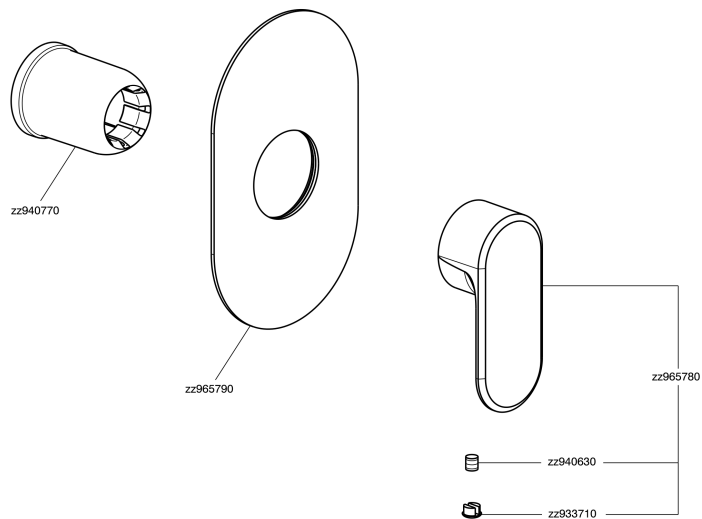

Parte externa monomando ducha empotrada LINEAVIVA_LV003000

LV003000

<https://es.cisal.it/parte-externa-monomando-ducha-empotrada-lineaviva-lv003000>

Parte empotrada monomando ducha EMPOTRADO_ZA005300

ZA005300

<https://es.cisal.it/parte-empotrada-monomando-ducha-empotrado-za005300>

2024-11-24